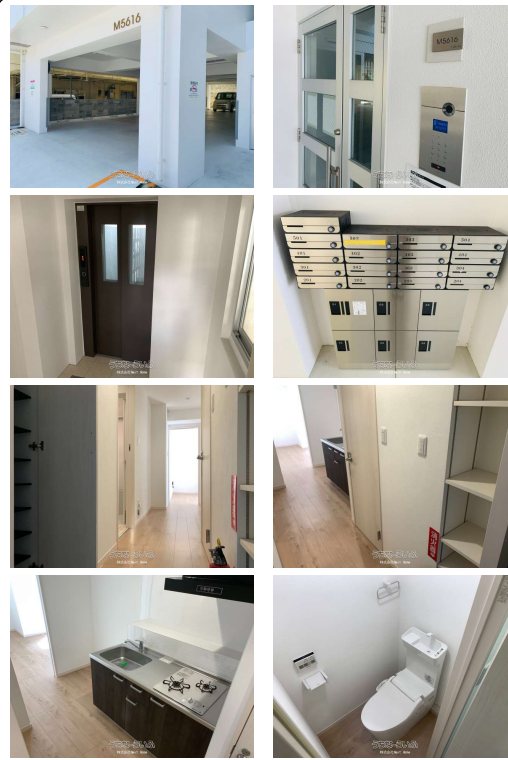

【牧港にペット可1Kマンション登場!!】 築浅&角部屋の快適空間! 清潔感溢れ オートロック完備で安心生活 宅配ボックス付きで便利 インターネット無料! ペットOK! 内覧ナシでの申込受付中 (↑) 写真は別部屋のものとなります! お気軽にお問い合わせください!!

うちなーらいふ

【設備・こだわり条件】:給湯,ガスコンロ,システムキッチン,バス/トイレ別,浴槽,独立洗面所,温水洗浄便座,冷房,暖房,乾燥機,インターフォン,TVモニタ付インターホン,オートロック,室内洗濯機置き場,エレベーター,プロパンガス,B/S,インターネット対応,C/S,Wi-Fi,インターネット無料,シューズボックス,角部屋,日当たりよし

物件種別	賃貸マンション		
所在地	浦添市牧港1丁目		
家賃 (共益費)	6.1万円 (5,000円)		
間取	1K	専有面積	28.62m ² 8.65坪
間取り詳細	洋6.8 K5.1		
敷金/礼金	1ヶ月/ナシ	保証金	ナシ
仲介手数料	-		
その他費用	-	概算初期費用	-
料金備考	○衛生費:2,000円+税○安心サポート:1,100円+税○火災保険:要加入○家賃保証:要加入○仲介手数料:(賃料1か月分+消費税)...		
物件名	M5616 (エムゴーロクイチロク)		
所在階/階数	4階 (6階建)	部屋番号	404号
築年月	2022年03月(築4年)	ペット	可
建物構造	RC (鉄筋コンクリート造)		
契約期間	定期借家契約 (2年)	更新料	-
入居	相談	取引	専任媒介
保証会社	加入要		
学校区	牧港小学校港川中学校		
交通	【バス停】牧港ブルーシール本店北側: 徒歩約3分		
駐車場	1台7,150円		
物件備考	-		