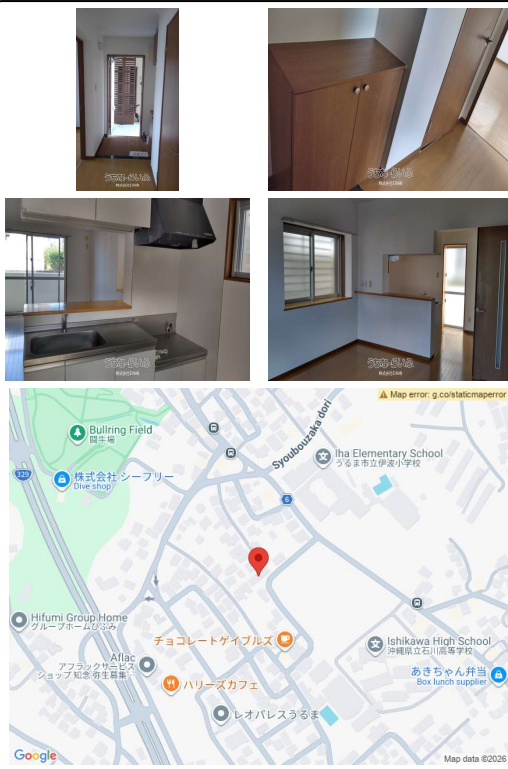

伊波小学校、石川高校近くの2LDK！2面バルコニー！対面キッチン裏のバルコニー兼専用庭が便利です

！！！！

【設備・こだわり条件】：給湯,対面式キッチン,バス/トイレ別,ユニットバス,浴槽,シャンプードレッサー,TVモニタ付インターホン,室内洗濯機置き場,オール洋間,プロパンガス,庭付き,インターネット対応,シューズボックス

スマホで物件を見る

株式会社EIKAN

〒901-2203 沖縄県宜野湾市野嵩 2-2-6
沖縄県知事(2)第4617号

<https://www.e-uchina.net/bukken/jukyo/r-7286-2250925-0399/detail.html>

うちなーらいつ物件番号:r-7286-2250925-0399 図面出力日:2026/05/18

物件種別	賃貸マンション		
所在地	うるま市石川伊波		
家賃 (共益費)	6万円 (2,000円)		
間取	2LDK	専有面積	58.2m ² 17.6坪
間取り詳細	洋5.6 洋5.8 LDK15 ※広々 LDKに2面バルコ...		
敷金/礼金	1ヶ月/ナシ	保証金	ナシ
仲介手数料	1ヶ月		
その他費用	-	概算初期費用	-
料金備考	-		
物件名	フェリーチェM		
所在階/階数	1階(3階建)	部屋番号	102号
築年月	2014年09月(築11年)	ペット	不可
建物構造	RC(鉄筋コンクリート造)		
契約期間	定期借家契約(2年)	更新料	1.1万円
入居	相談	取引	専任媒介
保証会社	加入要 初回保証料、賃料合計の60%継続保証料、年10,00...		
学区	伊波小学校伊波中学校		
交通	【バス停】石川高校前:徒歩約3分		
駐車場	1台無料 並列・2台目相談可		
物件備考	-		