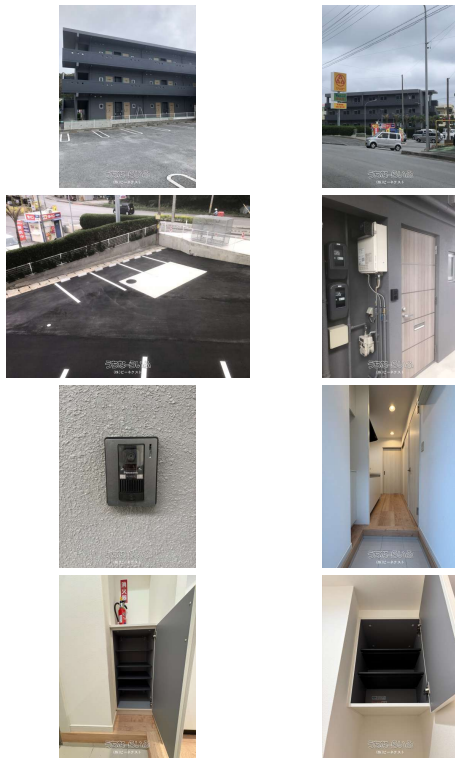

サンエーV21もとぶ食品館隣接地の好立地。又、徒歩3分圏内にタウンプラザかねひで美ら海市場あり。バストイレ別、冷房、カメラ付インターホン、室内洗濯機置き場、「入居者無料インターネット・光ファイバー設置」

【設備・こだわり条件】:給湯,ガスコンロ,バス/トイレ別,独立洗面所,冷房,TVモニタ付インターホン,室内洗濯機置き場,プロパンガス,インターネット対応,Wi-Fi,インターネット無料,シューズボックス

スマホで物件を見る

(株)ピーネクスト

〒900-0004 沖縄県那覇市銘苅 1-14-19 福原ビル 102

沖縄県知事免許(3)第4592号

物件種別	賃貸アパート		
所在地	本部町谷茶		
家賃 (共益費)	4.2万円 (3,000円)		
間取	1ルーム	専有面積	20.4m ² 6.17坪
間取り詳細	洋6.4		
敷金/礼金	2ヶ月/ナシ	保証金	ナシ
仲介手数料	1.1ヶ月		
その他費用	4.2万円	概算初期費用	-
料金備考	駐車場1台込み、クーラー1台設置、カメラ付インターホン、入居者無料インターネット。※その他費用は概算初期費用算出の為に、翌月賃料とし...		
物件名	クラスタンチャ		
所在階/階数	2階(3階建)	部屋番号	206号
築年月	2018年11月(築7年)	ペット	不可
建物構造	RC(鉄筋コンクリート造)		
契約期間	2年更新	更新料	ナシ
入居	相談(4月下旬入居可)	取引	専任媒介
保証会社	-		
学区	-		
交通	【バス停】谷茶: 徒歩約3分		
駐車場	1台無料		
物件備考	法人限定! 社宅可 内覧も受付中! お気軽にお問合せ下さい。		