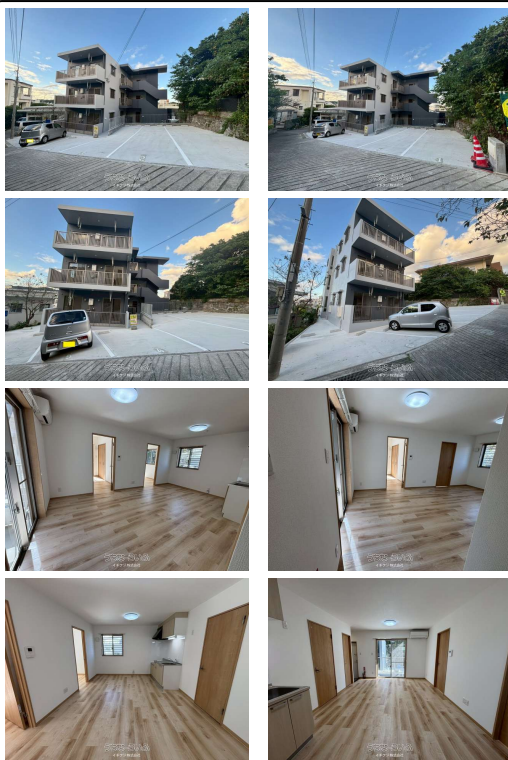

【新築】2LDK、インターネット無料、先着順、縦列2台駐車場あり※駐車料発生。お問い合わせ下さい。

うちなーらいいふ

【設備・こだわり条件】:給湯,バス/トイレ別,ユニットバス,浴槽,独立洗面所,冷房,暖房,室内洗濯機置き場,プロパンガス,角部屋

スマホで物件を見る

イチフジ株式会社

〒901-2102 沖縄県浦添市前田 4-5-9

沖縄県知事免許番号(2)第4634号

<https://www.e-uchina.net/bukken/jukyo/r-7221-2251024-0658/detail.html>

うちなーらいいふ物件番号:r-7221-2251024-0658 図面出力日: 2026/04/03

物件種別	賃貸アパート		
所在地	与那原町与那原		
家賃 (共益費)	7.5万円 (4,500円)		
間取	2LDK	専有面積	47.89m ² 14.48坪
間取り詳細	洋5 洋5 LDK13.3		
敷金/礼金	1ヶ月/1ヶ月	保証金	ナシ
仲介手数料	1.1ヶ月		
その他費用	-	概算初期費用	-
料金備考	環境維持費月額1,100円		
物件名	エスポワールK与那原		
所在階/階数	1階	部屋番号	102号
築年月	-	ペット	不可
建物構造	RC (鉄筋コンクリート造)		
契約期間	定期借家契約 (2年)	更新料	1.1万円
入居	相談	取引	専属専任媒介
保証会社	加入要		
学区	-		
交通	-		
駐車場	1台3,000円・2台目6,000円 縦列 ※縦列の場合は普通車+軽自動車となります。...		
物件備考	-		