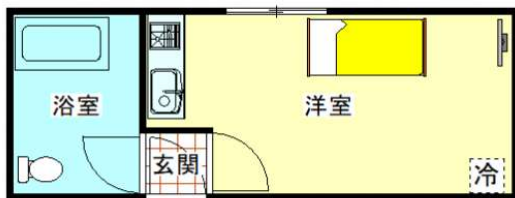

敷金、礼金無し、家具家電設備付き！波之上ビーチ徒歩2分！24時間スーパー徒歩2分！お問い合わせ下さい。
※短期契約もご相談ください。

うちなーらいふ