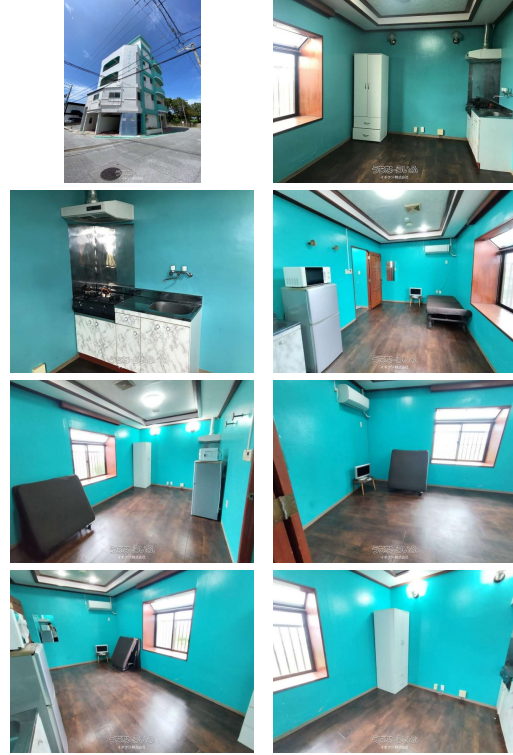

敷金・礼金無し♪那覇空港から車で約8分♪部屋から海が見えます♪家具家電設備付き！1階にコインランドリ  
 ー完備♪明るい角部屋♪24時間スーパー・若狭公園近く、波之上ビーチ徒歩約3分♪

【設備・こだわり条件】:給湯,ガスコンロ,冷房,プロパンガス,海が見える

スマホで物件を見る

**イチフジ株式会社**

〒901-2102 沖縄県浦添市前田 4-5-9

沖縄県知事免許番号(2)第4634号

<https://www.e-uchina.net/bukken/jukyo/r-7221-1181217-0001/detail.html>

うちなーらいつ物件番号:r-7221-1181217-0001 図面出力日: 2026/05/19

物件種別	賃貸アパート		
所在地	那覇市若狭2丁目		
家賃 (共益費)	4万円 (3,000円)		
間取	1ルーム	専有面積	21.48m <sup>2</sup> 6.5坪
間取り詳細	洋10		
敷金/礼金	ナシ/ナシ	保証金	ナシ
仲介手数料	1.1ヶ月		
その他費用	-	概算初期費用	-
料金備考	環境維持費月額1,100円		
物件名	うみそらビル		
所在階/階数	4階	部屋番号	403号
築年月	-	ペット	不可
建物構造	RCB (鉄筋コンクリートブロック造)		
契約期間	定期借家契約 (2年)	更新料	1.1万円
入居	相談	取引	専属専任媒介
保証会社	加入要		
学区	-		
交通	-		
駐車場	ナシ		
物件備考	-		