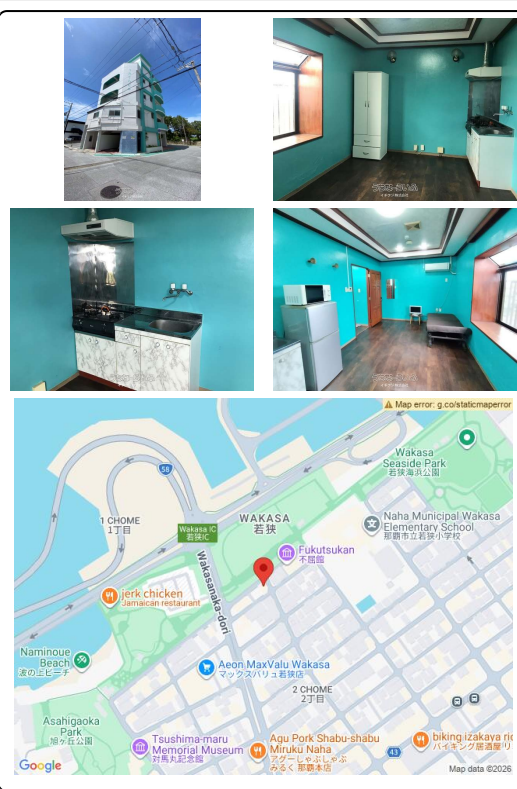

敷金・礼金無し♪那覇空港から車で約8分♪部屋から海がみえます♪家具家電設備付き！1階にコインランドリ
 ー完備♪明るい角部屋♪24時間スーパー・若狭公園近く、波之上ビーチ徒歩約3分♪

【設備・こだわり条件】:給湯,ガスコンロ,冷房,プロパンガス,海が見える

スマホで物件を見る

イチフジ株式会社
 〒901-2102 沖縄県浦添市前田 4-5-9
 沖縄県知事免許番号(2)第4634号

物件種別	賃貸アパート		
所在地	那覇市若狭2丁目		
家賃 (共益費)	4万円 (3,000円)		
間取	1ルーム	専有面積	21.48m ² 6.5坪
間取り詳細	洋10		
敷金/礼金	ナシ/ナシ	保証金	ナシ
仲介手数料	1.1ヶ月		
その他費用	-	概算初期費用	-
料金備考	環境維持費月額1,100円		
物件名	うみそらビル		
所在階/階数	4階	部屋番号	403号
築年月	-	ペット	不可
建物構造	RCB (鉄筋コンクリートブロック造)		
契約期間	定期借家契約(2年)	更新料	1.1万円
入居	相談	取引	専属専任媒介
保証会社	加入要		
学校区	-		
交通	-		
駐車場	ナシ		
物件備考	-		