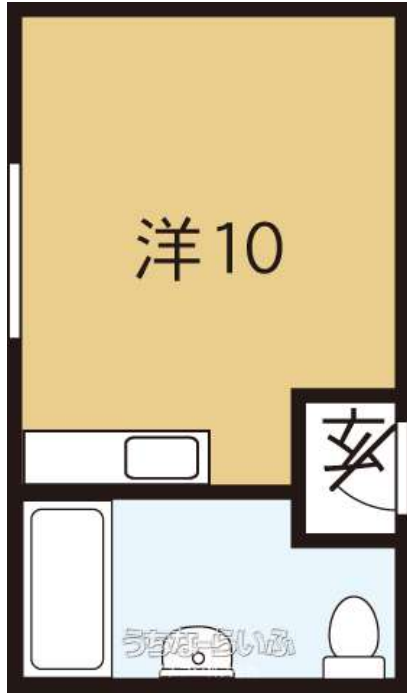

家具家電付きで即生活可♪ビーチ、公園、図書館、スーパー近くにあります。お問い合わせ下さい。※短期契約もご相談ください。

【設備・こだわり条件】:給湯,浴槽,冷房,暖房,冷蔵庫,家具/家電付き,角部屋,海が見える【設備備考】:テレビ・冷蔵庫・ベッド・ガスコンロ

スマホで物件を見る

**イチフジ株式会社**

〒901-2102 沖縄県浦添市前田 4-5-9

沖縄県知事免許番号(2)第4634号

物件種別	賃貸アパート		
所在地	那覇市若狭2丁目		
家賃 (共益費)	4万円 (3,000円)		
間取	1ルーム	専有面積	-
間取り詳細	洋10		
敷金/礼金	ナシ/ナシ	保証金	1ヶ月
仲介手数料	1.1ヶ月		
その他費用	-	概算初期費用	-
料金備考	環境維持費月額1,100円		
物件名	うみそらビル		
所在階/階数	3階	部屋番号	301号
築年月	-	ペット	不可
建物構造	RCB (鉄筋コンクリートブロック造)		
契約期間	定期借家契約 (2年)	更新料	1.1万円
入居	相談	取引	専属専任媒介
保証会社	加入要		
学区	-		
交通	-		
駐車場	ナシ		
物件備考	家具家電設備付きで即生活可♪		