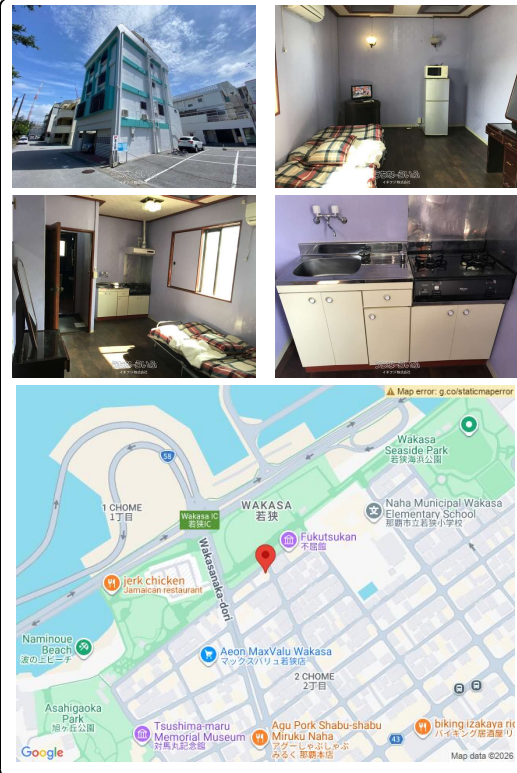

家具家電付きで即生活可♪ビーチ、公園、図書館、スーパー近くにあります。お問い合わせ下さい。※短期契約もご相談ください。

【設備・こだわり条件】:給湯,浴槽,冷房,暖房,冷蔵庫,家具/家電付き,角部屋,海が見える【設備備考】:テレビ・冷蔵庫・ベッド・ガスコンロ

スマホで物件を見る

## イチフジ株式会社

〒901-2102 沖縄県浦添市前田 4-5-9  
 沖縄県知事免許番号(2)第4634号

物件種別	賃貸アパート		
所在地	那覇市若狭2丁目		
家賃 (共益費)	4万円 (3,000円)		
間取	1ルーム	専有面積	-
間取り詳細	洋10		
敷金/礼金	ナシ/ナシ	保証金	1ヶ月
仲介手数料	1.1ヶ月		
その他費用	-	概算初期費用	-
料金備考	環境維持費月額1,100円		
物件名	うみそらビル		
所在階/階数	3階	部屋番号	301号
築年月	-	ペット	不可
建物構造	RCB (鉄筋コンクリートブロック造)		
契約期間	定期借家契約(2年)	更新料	1.1万円
入居	相談	取引	専属専任媒介
保証会社	加入要		
学区	-		
交通	-		
駐車場	ナシ		
物件備考	家具家電設備付きで即生活可♪		