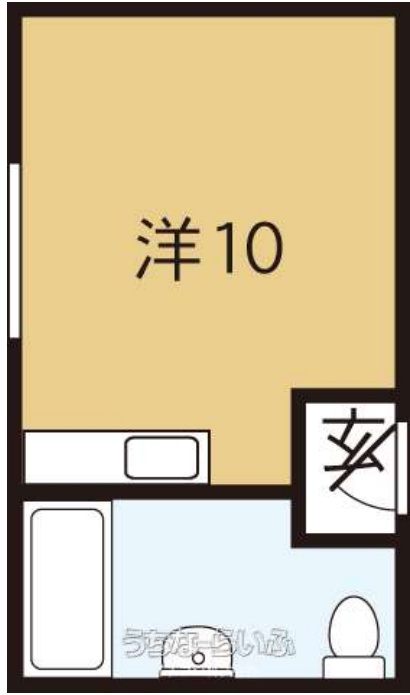

家具家電付きで即生活可♪ビーチ、公園、図書館、スーパー近くにあります。お問い合わせ下さい。※短期契約もご相談ください。

【設備・こだわり条件】:給湯,浴槽,冷房,暖房,冷蔵庫,家具/家電付き,角部屋,海が見える【設備備考】:テレビ・冷蔵庫・ベッド・ガスコンロ

スマホで物件を見る

イチフジ株式会社

〒901-2102 沖縄県浦添市前田 4-5-9

沖縄県知事免許番号(2)第4634号

物件種別	賃貸アパート		
所在地	那覇市若狭2丁目		
家賃 (共益費)	4万円 (3,000円)		
間取	1ルーム	専有面積	-
間取り詳細	洋10		
敷金/礼金	ナシ/ナシ	保証金	1ヶ月
仲介手数料	1.1ヶ月		
その他費用	-	概算初期費用	-
料金備考	環境維持費月額1,100円		
物件名	うみそらビル		
所在階/階数	3階	部屋番号	301号
築年月	-	ペット	不可
建物構造	RCB (鉄筋コンクリートブロック造)		
契約期間	定期借家契約(2年)	更新料	1.1万円
入居	相談	取引	専属専任媒介
保証会社	加入要		
学区	-		
交通	-		
駐車場	ナシ		
物件備考	家具家電設備付きで即生活可♪		

更新日:2026/07/02 公開期限:2026/07/15

TEL 098-988-0065

営業時間:月-金 09:30~18:30 土・日・祝祭日(土日祝祭日も予約対応いた...)

定休日:土・日・祝祭日(土日祝祭日も予約対応いたします。お気軽にお問い合わせください)