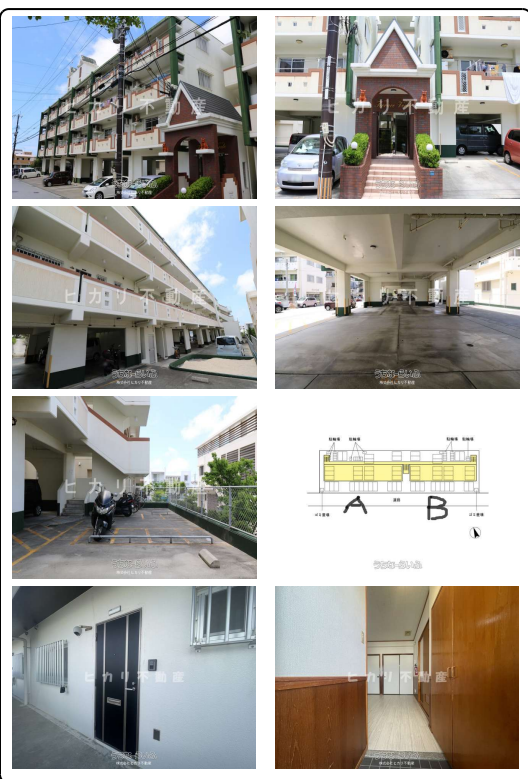

【6/30入居開始※現在入居中です】【新都心xネット無料】4階2LDK (51.03m<sup>2</sup>・LDK11.4帖・洋6x2)。天久一丁目バス停徒歩4分、国道58号へ好アクセス。今月ご契約で礼金50%OFF！  
 設備：防犯カメラ、モニタ付インターホン、バストイレ別、独立洗面台、室内洗濯機置場、バルコニー、フロー...

【設備・こだわり条件】：給湯、ガスコンロ、バス/トイレ別、浴槽、温水洗浄便座、冷房、暖房、TVモニタ付インターホン、室内洗濯機置き場、プロパンガス、インターネット対応、インターネット無料、シューズボックス、南向き部屋、駐輪場、日当たりよし、静かな場所、保証人不要、外国人入居可【設備備考】：フローリングクローゼット24時間電話対応

物件種別	賃貸マンション		
所在地	那覇市安謝2丁目		
家賃 (共益費)	8.8万円 (9,000円)		
間取	2LDK	専有面積	51.03m <sup>2</sup> 15.44坪
間取り詳細	洋6 洋6 LDK11.4 ※4階 / 南西		
敷金 / 礼金	ナシ / 9万円	保証金	ナシ
仲介手数料	1.1ヶ月		
その他費用	10.3万円	概算初期費用	39.34万円
料金備考	【その他費用】内訳 【月次保証料(賃料総額の1.0%+800円)(月額)/初回保証料35000円/口座振替手数料 99 円】 ← ※参考、...		
物件名	テラスヴェルデ		
所在階 / 階数	-	部屋番号	A402号
築年月	2001年02月(築25年)	ペット	不可
建物構造	RC (鉄筋コンクリート造)		
契約期間	2年更新	更新料	1ヶ月
入居	指定有 (6/30入居開始※現在入...)	取引	仲介
保証会社	加入要 ■保証プランのご案内(1)or(2)のいずれかご指...		
学区	安謝小学校安岡中学校		
交通	【モノレール】古島駅：徒歩約27分 【バス停】安謝二丁目：徒歩約2分		
駐車場	1台6,600円・2台目相談可		
物件備考	【入居申込みは先着1名のみ！○番手・○名待ちなどございません！...		