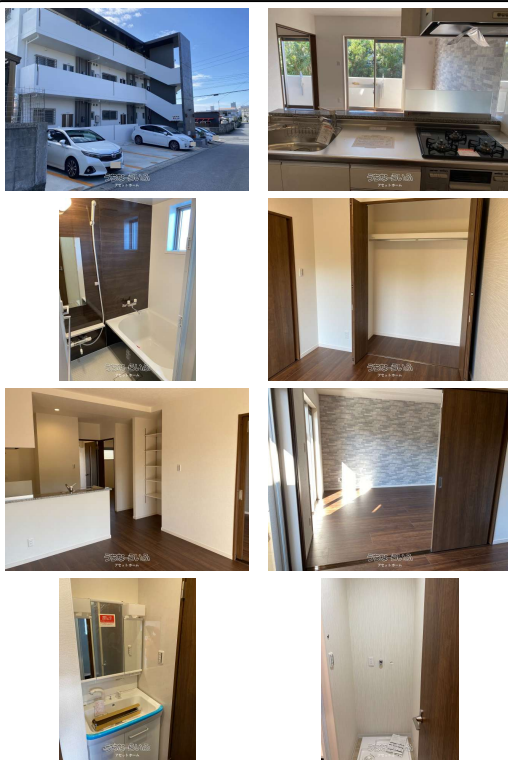

築浅2LDK！ネット無料・ガス乾燥機付き、糸満小中学校徒歩10分圏内の便利な住環境♪

【設備・こだわり条件】：ガスコンロ,対面式キッチン,バス/トイレ別,ユニットバス,浴槽,冷房,暖房,乾燥機,TVモニター付インターホン,室内洗濯機置き場,宅配ボックス,プロパンガス,B S,Wi-Fi,インターネット無料,シューズボックス,駐輪場,静かな場所【設備備考】：防犯カメラ

物件種別	賃貸アパート		
所在地	糸満市照屋		
家賃 (共益費)	6.9万円 (3,000円)		
間取	2LDK	専有面積	50.15m <sup>2</sup> 15.17坪
間取り詳細	洋5.8 洋5 LDK10.9		
敷金/礼金	1ヶ月/ナシ	保証金	ナシ
仲介手数料	7.59万円		
その他費用	-	概算初期費用	-
料金備考	-		
物件名	グランデシャトー		
所在階/階数	1階(3階建)	部屋番号	102号
築年月	2022年01月(築4年)	ペット	不可
建物構造	RC(鉄筋コンクリート造)		
契約期間	定期借家契約	更新料	1.65万円
入居	相談	取引	専任媒介
保証会社	加入要		
学校区	糸満小学校糸満中学校		
交通	【バス停】照屋入口: 徒歩約2分		
駐車場	1台3,500円・2台目相談可 ※普通3500円・軽3000円		
物件備考	築浅RC造2LDK！インターネット無料・ガス衣類乾燥機・宅配B...		