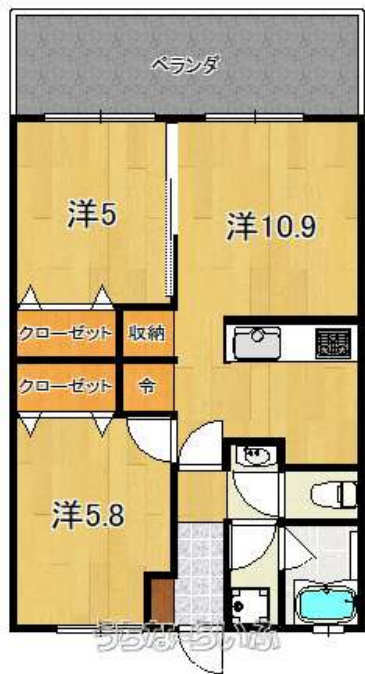

築浅2LDK！ネット無料・ガス乾燥機付き、糸満小中学校徒歩10分圏内の便利な住環境♪

【設備・こだわり条件】：ガスコンロ,対面式キッチン,バス/トイレ別,ユニットバス,浴槽,冷房,暖房,乾燥機,TVモニター付インターホン,室内洗濯機置き場,宅配ボックス,プロパンガス,B S,Wi-Fi,インターネット無料,シューズボックス,駐輪場,静かな場所【設備備考】：防犯カメラ

物件種別	賃貸アパート		
所在地	糸満市照屋		
家賃 (共益費)	6.9万円 (3,000円)		
間取	2LDK	専有面積	50.15m <sup>2</sup> 15.17坪
間取り詳細	洋5.8 洋5 LDK10.9		
敷金/礼金	1ヶ月/ナシ	保証金	ナシ
仲介手数料	7.59万円		
その他費用	-	概算初期費用	-
料金備考	-		
物件名	グランデシャトー		
所在階/階数	1階(3階建)	部屋番号	102号
築年月	2022年01月(築4年)	ペット	不可
建物構造	RC(鉄筋コンクリート造)		
契約期間	定期借家契約	更新料	1.65万円
入居	相談	取引	専任媒介
保証会社	加入要		
学校区	糸満小学校糸満中学校		
交通	【バス停】照屋入口: 徒歩約2分		
駐車場	1台3,500円・2台目相談可 ※普通3500円・軽3000円		
物件備考	築浅RC造2LDK！インターネット無料・ガス衣類乾燥機・宅配B...		