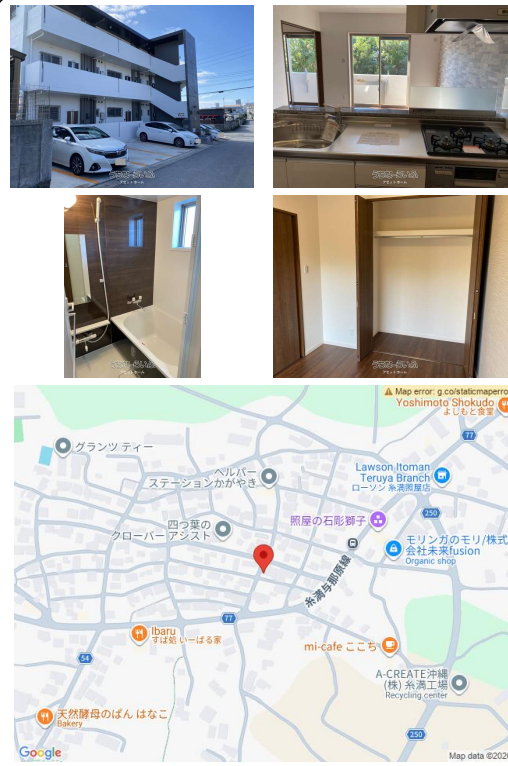

築浅2LDK！ネット無料・ガス乾燥機付き、糸満小中学校徒歩10分圏内の便利な住環境♪

【設備・こだわり条件】：ガスコンロ,対面式キッチン,バス/トイレ別,ユニットバス,浴槽,冷房,暖房,乾燥機,TVモニター付インターホン,室内洗濯機置き場,宅配ボックス,プロパンガス, B S,Wi-Fi,インターネット無料,シューズボックス,駐輪場,静かな場所【設備備考】：防犯カメラ

物件種別	賃貸アパート		
所在地	糸満市照屋		
家賃 (共益費)	6.9万円 (3,000円)		
間取	2LDK	専有面積	50.15m ² 15.17坪
間取り詳細	洋5.8 洋5 LDK10.9		
敷金/礼金	1ヶ月/ナシ	保証金	ナシ
仲介手数料	7.59万円		
その他費用	-	概算初期費用	-
料金備考	-		
物件名	グランデシャトー		
所在階/階数	1階 (3階建)	部屋番号	102号
築年月	2022年01月(築4年)	ペット	不可
建物構造	RC (鉄筋コンクリート造)		
契約期間	定期借家契約	更新料	1.65万円
入居	相談	取引	専任媒介
保証会社	加入要		
学校区	糸満小学校糸満中学校		
交通	【バス停】照屋入口: 徒歩約2分		
駐車場	1台3,500円・2台目相談可 ※普通3500円・軽3000円		
物件備考	築浅RC造2LDK！インターネット無料・ガス衣類乾燥機・宅配B...		