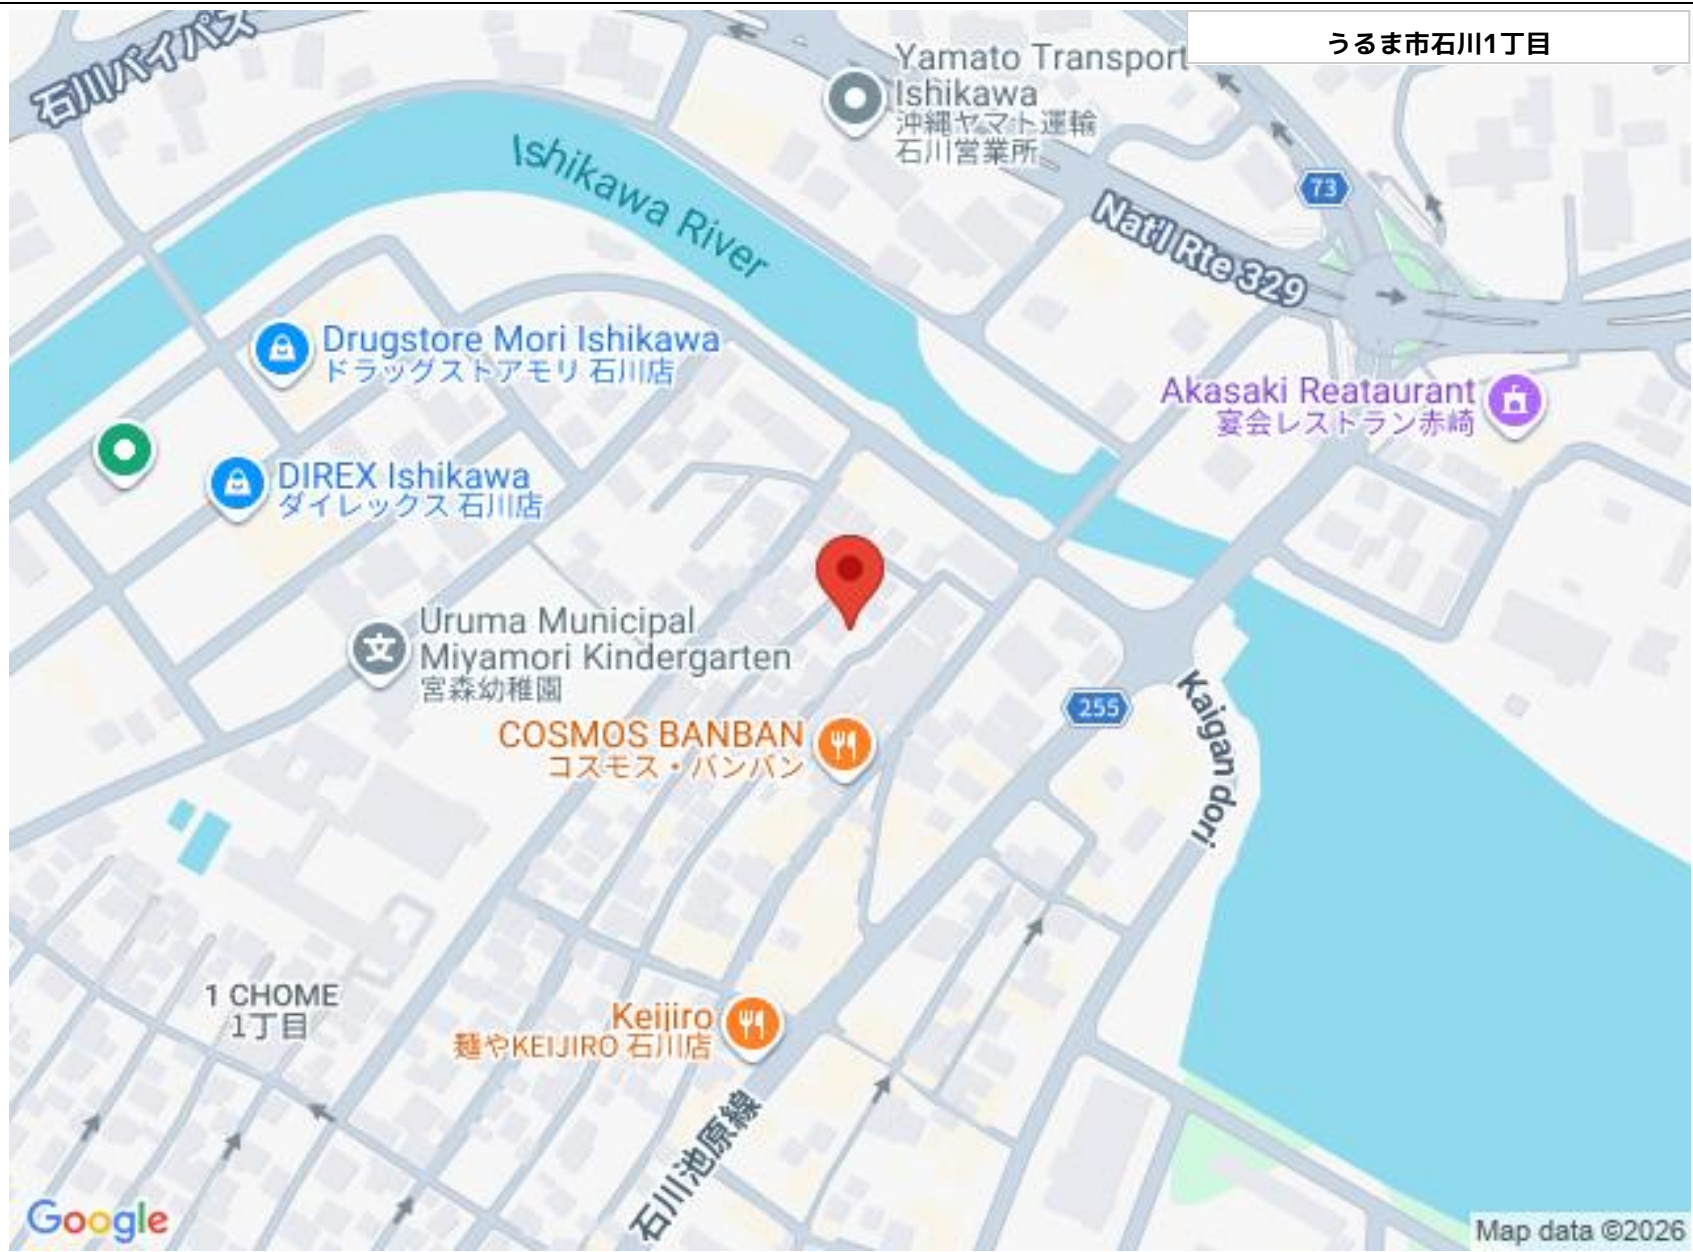

(株)キャリアエステート 中部支店

〒904-2171 沖縄県沖縄市高原 7-17-25 101

沖縄県知事免許(5)第3600号

TEL 098-923-1015

営業時間: 09:00~18:00

定休日: 日・祝祭日・年末年始