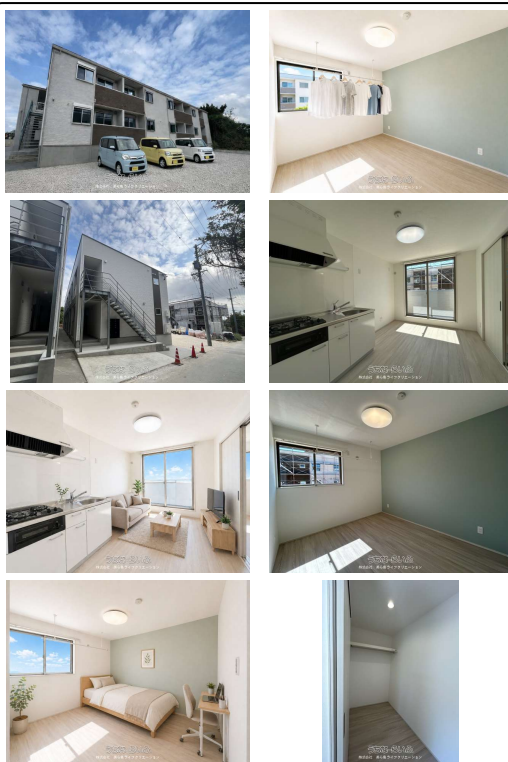

【ペットと暮らす新築】愛犬・愛猫と！宮古空港・サンエーから徒歩のプレミアム・ライフ。たっぷり収納ウォークインクローゼットもあり生活しやすい環境です。デザイナーズアパート！衣類乾燥機・Wi-Fi付！

【設備・こだわり条件】：給湯,ガスコンロ,システムキッチン,バス/トイレ別,ユニットバス,浴槽,シャンプードレッサー,独立洗面所,温水洗浄便座,冷房,暖房,乾燥機,TVモニター付インターホン,室内洗濯機置き場,オール洋間,宅配ボックス,プロパンガス,ケーブルテレビ,インターネット対応,Wi-Fi,インターネット無料,ウォークインクローゼット,シューズボックス,静かな場所,デザイナーズ【設備備考】：窓には防犯や台風対策用にシャッター付き。 ペット足洗い場あり（ロイヤルブルー宮古I設置分を利用できます）

物件種別	賃貸アパート		
所在地	宮古島市平良字下里		
家賃 (共益費)	10万円 (4,500円)		
間取	1DK	専有面積	31.88m ² 9.64坪
間取り詳細	洋5.2 DK6 ※ウォークインクローゼット2.2帖		
敷金/礼金	ナシ/1ヶ月	保証金	-
仲介手数料	1.1ヶ月		
その他費用	-	概算初期費用	-
料金備考	火災保険要加入（管理会社による保険会社指定あり）ハウス&エアコンクリーニング費 79,000円【ペット有りの場合】追加料金礼金...		
物件名	ロイヤルブルー宮古II		
所在階/階数	2階 (2階建)	部屋番号	201~204号
築年月	2026年03月(新築)	ペット	可
建物構造	木造		
契約期間	定期借家契約 (2年)	更新料	-
入居	即日	取引	仲介
保証会社	加入要 エボス賃貸保証サービスROOM iD(賃料等総額の...)		
学区	-		
交通	【バス停】西地盛: 徒歩約3分		
駐車場	1台3,500円 並列 ※軽自動車1台3,500円普通自動車1台4,000円		
物件備考	ペットと暮らすデザイナーズ新築！4部屋募集開始！201 (角...		