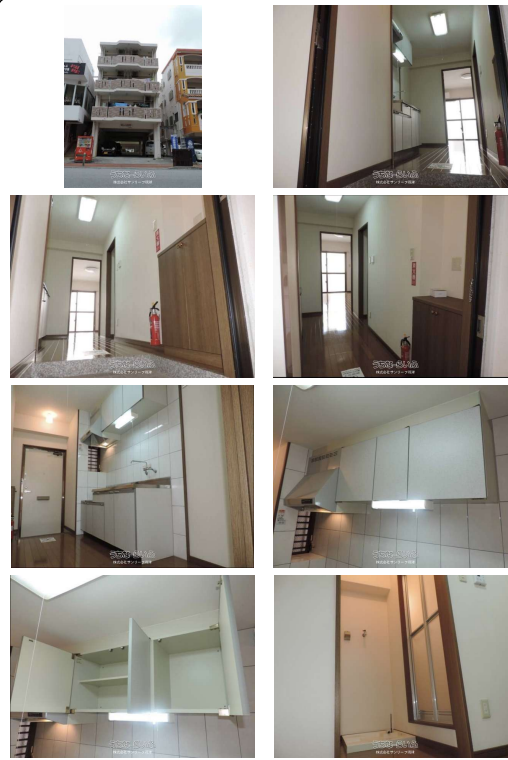

徒歩11分の場所に那覇市立銘苅小学校があります。収納はクロゼット・シューズボックスなどが備え付けられているので、衣類や日用品の収納に重宝します。賃料5万円が魅力の物件です。現在空家の物件です。那覇市や沖縄都市モノレールおもろまち付近で気になるお部屋を見つけたら、当社へお気軽にお問い合わせください。素敵...

【設備・こだわり条件】:給湯,ユニットバス,浴槽,室内洗濯機置き場,インターネット対応,インターネット無料,シューズボックス,角部屋,日当たりよし