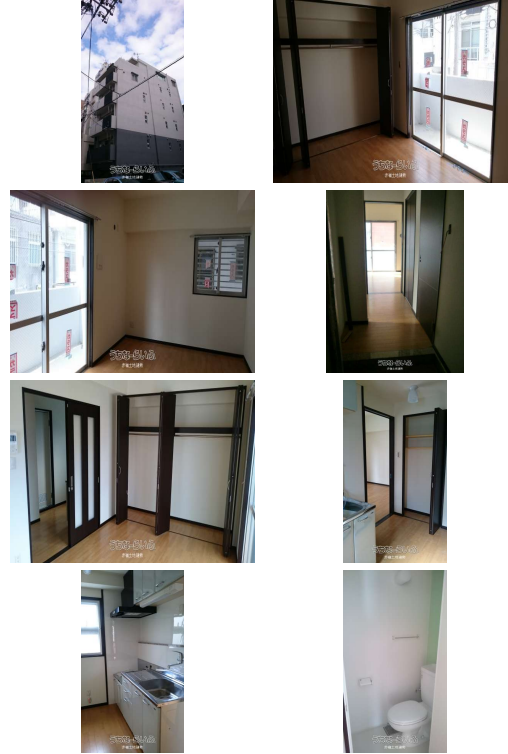

ゆいレール旭橋駅近く

【設備・こだわり条件】:給湯,バス/トイレ別,ユニットバス,浴槽,オートロック,室内洗濯機置き場,エレベーター,プロパンガス,角部屋

スマホで物件を見る

赤嶺土地建物

〒900-0013 沖縄県那覇市牧志 3-18-18

沖縄県知事免許(12)第0895号

物件種別	賃貸アパート		
所在地	那覇市東町		
家賃 (共益費)	5.5万円 (5,000円)		
間取	1K	専有面積	28.5m ² 8.62坪
間取り詳細	洋7.6 K1.8		
敷金/礼金	1ヶ月/1ヶ月	保証金	-
仲介手数料	1ヶ月		
その他費用	-	概算初期費用	-
料金備考	-		
物件名	ラ・ルーチェ		
所在階/階数	4階(5階建)	部屋番号	
築年月	-	ペット	不可
建物構造	RC(鉄筋コンクリート造)		
契約期間	2年更新	更新料	-
入居	指定有(8月上旬)	取引	専任媒介
保証会社	加入要		
学区	-		
交通	【モノレール】旭橋駅:徒歩約5分 【バス停】旭橋:徒歩約2分		
駐車場	ナシ		
物件備考	-		