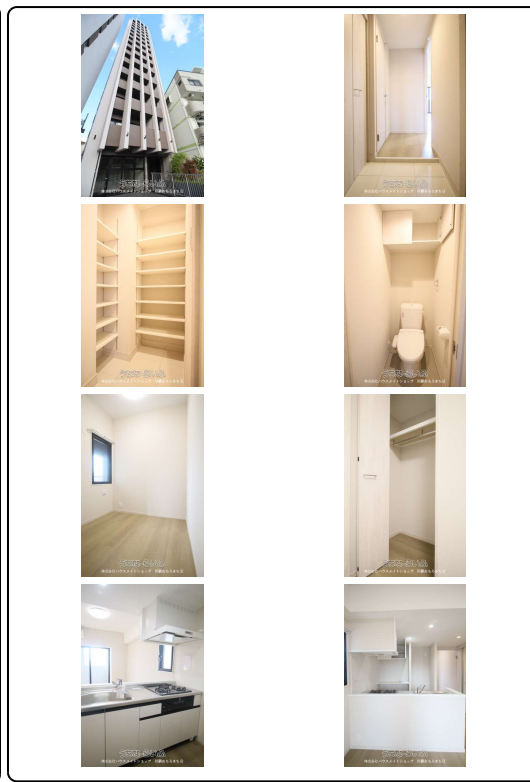

新築☆沖縄都市モノレール『安里駅』『牧志駅』徒歩5分♪インターネット使用料無料♪便利な宅配ボックス&浴室乾燥機&追焚付き☆安心のオートロック&防犯カメラ付き☆徒歩圏内にスーパーやコンビニ、飲食店も多数あって便利(*^▽^*)国際通りもすぐ行けます☆

【設備・こだわり条件】:給湯,ガスコンロ,対面式キッチン,システムキッチン,バス/トイレ別,ユニットバス,浴槽,シャンプードレッサー,独立洗面所,温水洗浄便座,冷房,暖房,乾燥機,インターフォン,TVモニター付インターホン,オートロック,室内洗濯機置き場,オール洋間,エレベーター,宅配ボックス,プロパンガス,BS,インターネット対応,Wi-Fi,インターネット無料,ウォークインクローゼット,シューズボックス,角部屋,南向き部屋,駐輪場,ゴミ毎日OK,日当たりよし,眺望よし,保証人不要