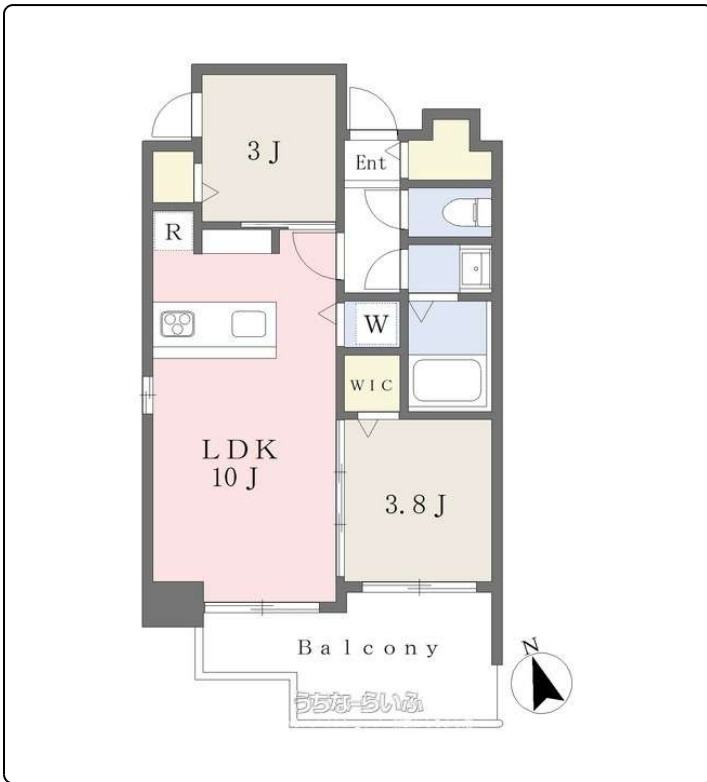

新築☆沖縄都市モノレール『安里駅』『牧志駅』徒歩5分♪インターネット使用料無料♪便利な宅配ボックス&浴室乾燥機&追焚付き☆安心のオートロック&防犯カメラ付き☆徒歩圏内にスーパーやコンビニ、飲食店も多数あって便利(*^▽^*)国際通りもすぐ行けます☆

【設備・こだわり条件】:給湯,ガスコンロ,対面式キッチン,システムキッチン,バス/トイレ別,ユニットバス,浴槽,シャンプードレッサー,独立洗面所,温水洗浄便座,冷房,暖房,乾燥機,インターフォン,TVモニター付インターホン,オートロック,室内洗濯機置き場,オール洋間,エレベーター,宅配ボックス,プロパンガス,BS,インターネット対応,Wi-Fi,インターネット無料,ウォークインクローゼット,シューズボックス,角部屋,南向き部屋,駐輪場,ゴミ毎日OK,日当たりよし,眺望よし,保証人不要