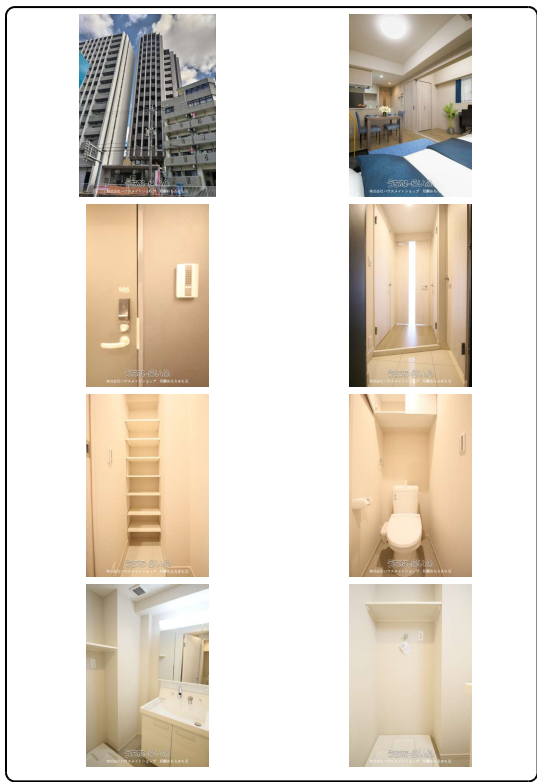

新築☆沖縄都市モノレール『安里駅』『牧志駅』徒歩5分♪インターネット使用料無料♪便利な宅配ボックス&浴室乾燥機&焚焚付き☆安心のオートロック&防犯カメラ付き☆徒歩圏内にスーパーやコンビニ、飲食店も多数あって便利(\*^▽^\*)国際通りもすぐ行けます☆※2階~14階まで、同間取りあり。他階数の空きなど、...

【設備・こだわり条件】:給湯,ガスコンロ,対面式キッチン,システムキッチン,バス/トイレ別,ユニットバス,浴槽,シャンプードレッサー,独立洗面所,温水洗浄便座,冷房,暖房,乾燥機,インターフォン,TVモニター付インターホン,オートロック,室内洗濯機置き場,オール洋間,エレベーター,宅配ボックス,プロパンガス,BS,インターネット対応,Wi-Fi,インターネット無料,ウォークインクローゼット,シューズボックス,角部屋,南向き部屋,駐輪場,ゴミ毎日OK,日当たりよし,眺望よし,保証人不要