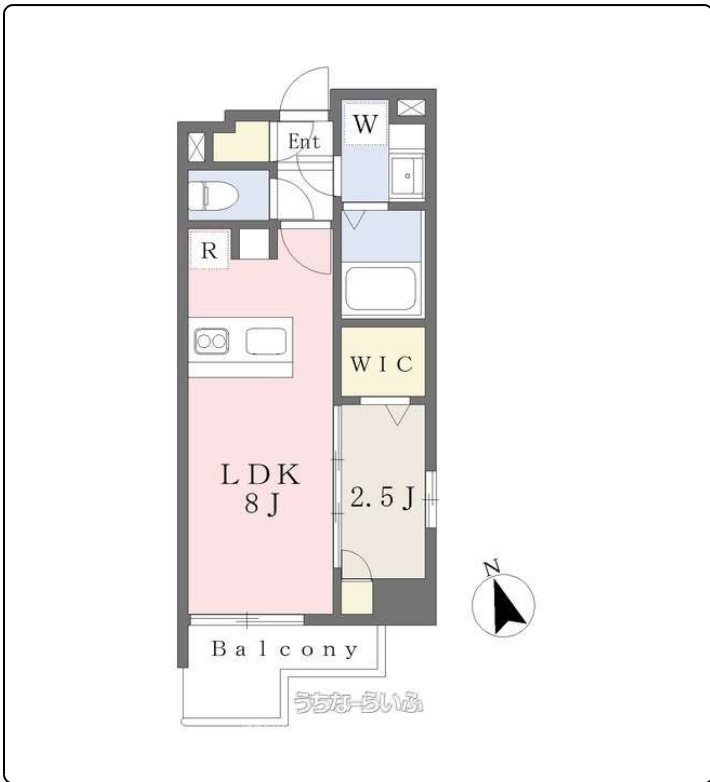

新築☆沖縄都市モノレール『安里駅』『牧志駅』徒歩5分♪インターネット使用料無料♪便利な宅配ボックス&浴室乾燥機&焚焚付き☆安心のオートロック&防犯カメラ付き☆徒歩圏内にスーパーやコンビニ、飲食店も多数あって便利(\*^▽^\*)国際通りもすぐ行けます☆※2階~14階まで、同間取りあり。他階数の空きなど、...

【設備・こだわり条件】:給湯,ガスコンロ,対面式キッチン,システムキッチン,バス/トイレ別,ユニットバス,浴槽,シャンプードレッサー,独立洗面所,温水洗浄便座,冷房,暖房,乾燥機,インターフォン,TVモニター付インターホン,オートロック,室内洗濯機置き場,オール洋間,エレベーター,宅配ボックス,プロパンガス,BS,インターネット対応,Wi-Fi,インターネット無料,ウォークインクローゼット,シューズボックス,角部屋,南向き部屋,駐輪場,ゴミ毎日OK,日当たりよし,眺望よし,保証人不要