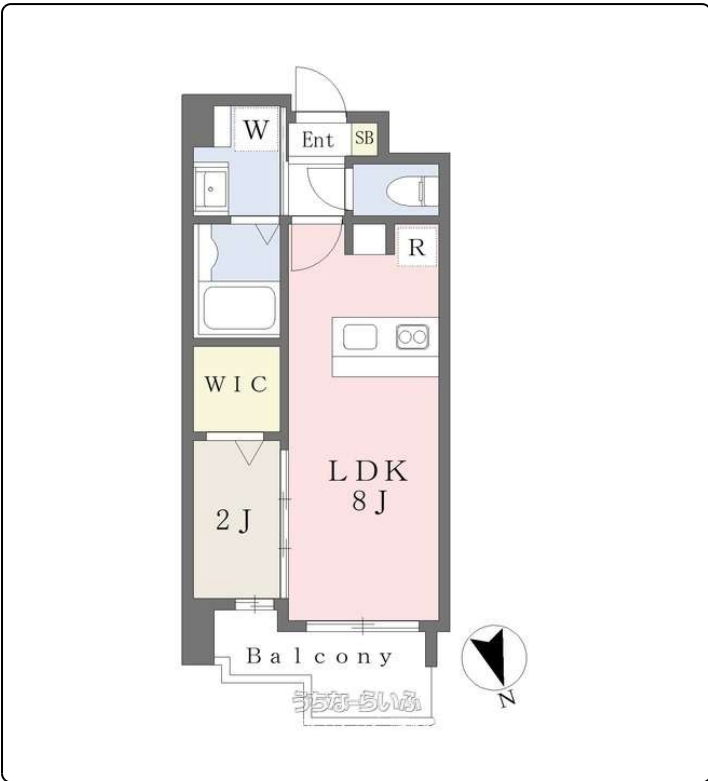

☆2年間限定家賃(94,000円→89,000円)☆新築☆沖縄都市モノレール『安里駅』『牧志駅』徒歩5分♪徒歩圏内にスーパーやコンビニ、飲食店もあり便利☆スマートキー搭載♪便利な浴室乾燥機や宅配ボックス付き☆☆安心のオートロック&防犯カメラ付き☆国際通りもすぐ行けます☆インターネット使用料無料♪内覧...

【設備・こだわり条件】:給湯,ガスコンロ,対面式キッチン,システムキッチン,バス/トイレ別,ユニットバス,浴槽,シャンプードレッサー,独立洗面所,温水洗浄便座,冷房,暖房,乾燥機,インターフォン,TVモニター付インターホン,オートロック,室内洗濯機置き場,オール洋間,エレベーター,宅配ボックス,プロパンガス,BS,インターネット対応,Wi-Fi,インターネット無料,ウォークインクローゼット,シューズボックス,駐輪場,ゴミ毎日OK,眺望良し,保証人不要

物件種別	賃貸マンション		
所在地	那覇市安里		
家賃(共益費)	8.9万円 (6,000円)		
間取	1LDK	専有面積	28.68m ² 8.68坪
間取り詳細	洋2 LDK8		
敷金/礼金	ナシ/ナシ	保証金	-
仲介手数料	1.1ヶ月		
その他費用	-	概算初期費用	-
料金備考	Nサポート990円~1,210円/月・鍵代26,400円(退去時支払))・消毒代33,000円(任意)・駐輪プレート代2,200円・更新事...		
物件名	CASAVISTAASATO		
所在階/階数	14階(15階建)	部屋番号	1402号
築年月	2025年08月(新築)	ペット	不可
建物構造	RC(鉄筋コンクリート造)		
契約期間	2年更新	更新料	ナシ
入居	即日	取引	専任媒介
保証会社	加入要 保証料契約時:賃料合計の100%年間:1万円※法人契...		
学区	壺屋小学校真和志中学校		
交通	【モノレール】安里駅:徒歩約5分		
駐車場	ナシ ※駐輪場:バイク2,200円※台数に限りがあります。		
物件備考	☆2年間限定家賃(94,000円→89,000円)☆新築☆沖縄...		