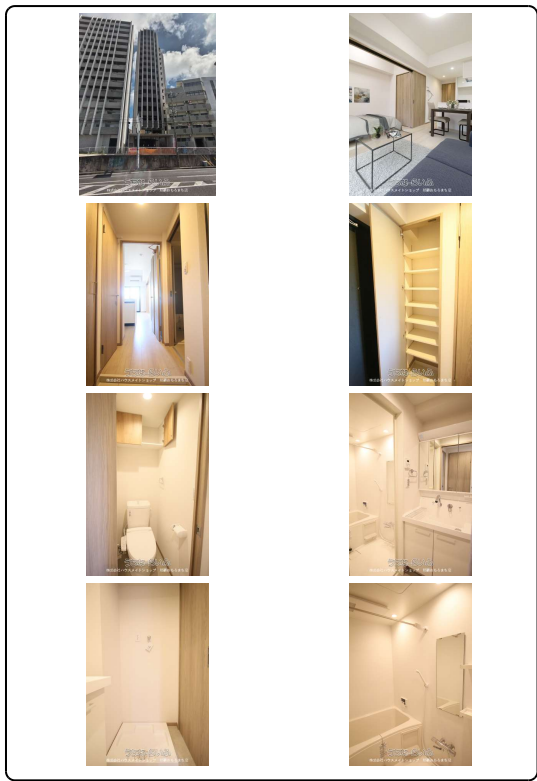

☆2年間限定家賃(94,000円→89,000円)☆新築☆沖縄都市モノレール『安里駅』『牧志駅』徒歩5分♪徒歩圏内にスーパーやコンビニ、飲食店もあり便利☆スマートキー搭載♪便利な浴室乾燥機や宅配ボックス付き☆☆安心のオートロック&防犯カメラ付き☆国際通りもすぐ行けます☆インターネット使用料無料♪内覧...

【設備・こだわり条件】:給湯,ガスコンロ,対面式キッチン,システムキッチン,バス/トイレ別,ユニットバス,浴槽,シャンプードレッサー,独立洗面所,温水洗浄便座,冷房,暖房,乾燥機,インターフォン,TVモニター付インターホン,オートロック,室内洗濯機置き場,オール洋間,エレベーター,宅配ボックス,プロパンガス,BS,インターネット対応,Wi-Fi,インターネット無料,ウォークインクローゼット,シューズボックス,駐輪場,ゴミ毎日OK,眺望良し,保証人不要