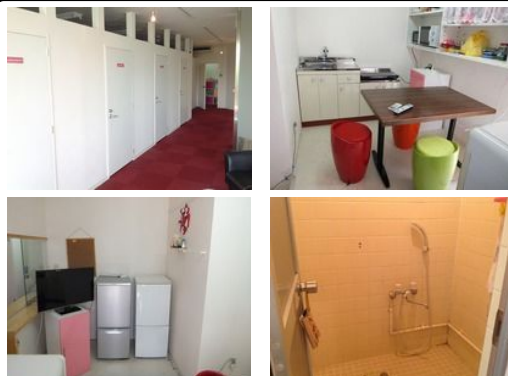

女性専用シェアハウス♪マンスリータイプ☆入居条件あり（お問い合わせ下さい）

【モノレール】美栄橋駅／徒歩約4分

(有)ルート二十一へのお問い合わせ

098-860-7718

※お問合せの際は、「うちなーらいふ」を見た！とお伝えください。

更新日：2020/11/27 公開期限：2020/12/10 <https://www.e-uchina.net/bukken/jukyo/r-6837-1170406-0003/detail.html>

### 設備・こだわり条件

給湯、浄水器、IHコンロ、バス/トイレ別、冷房、洗濯機、乾燥機、冷蔵庫、テレビ、家具/家電付き、エレベーター、都市ガス、シューズボックス、ゴミ毎日OK

うちなーらいふ