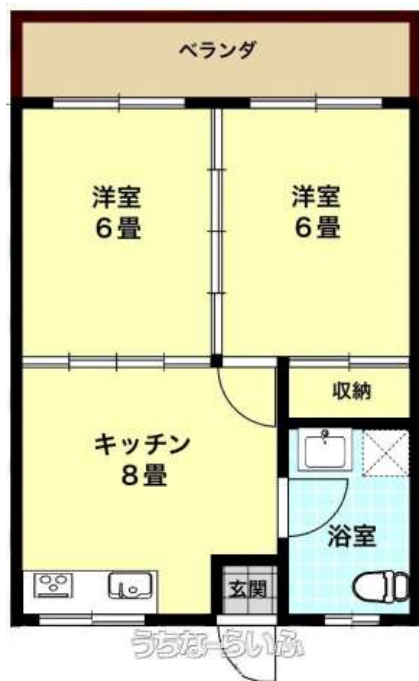

※外壁塗装、内装リフォーム中、特定技能生の入居も相談可。石川ショッピングセンター近くで生活便利な立地。2階部分で落ち着いた住環境。単身・在宅ワークにもおすすめ。

【設備・こだわり条件】:給湯,室内洗濯機置き場,オール洋間,プロパンガス,角部屋,保証人不要,外国人入居可【設備備考】:内装リフォーム中(壁面全面塗装、天井全面塗装、和室→洋室へ変更中)

スマホで物件を見る

アムールハウジング

〒904-2215 沖縄県うるま市みどり町 4-7-1

沖縄県知事免許(1)第5832号

<https://www.e-uchina.net/bukken/jukyo/r-6832-2260527-0255/detail.html>

うちなーらいつ物件番号:r-6832-2260527-0255 図面出力日:2026/06/28

物件種別	賃貸マンション		
所在地	うるま市石川2丁目		
家賃(共益費)	5.8万円(3,000円)		
間取	2DK	専有面積	38.88m² 11.76坪
間取り詳細	洋6 洋6 DK8		
敷金/礼金	1ヶ月/1ヶ月	保証金	ナシ
仲介手数料	1.1ヶ月		
その他費用	-	概算初期費用	-
料金備考	・保証委託料/賃料等総額の80%~100%・もっとあんしんサポート/1,975円(毎月)		
物件名	TAIYO		
所在階/階数	2階(2階建)	部屋番号	205号
築年月	2001年06月(築25年)	ペット	不可
建物構造	RCB(鉄筋コンクリートブロック造)		
契約期間	定期借家契約(2年)	更新料	0.5ヶ月
入居	相談	取引	専属専任媒介
保証会社	加入要		
学校区	-		
交通	-		
駐車場	付近有り1台無料 ※午後9時~午前9時までの限定になります		
物件備考	-		

更新日:2026/06/24 公開期限:2026/07/07

TEL 098-975-8373

営業時間:09:00~18:00(事前にご予約いただけましたら営業時間外も対応可...)

定休日:日曜・祝日・お盆・年末年始(事前にご予約いただけましたら休日も対応可能です)

※お問合せの際は、「うちなーらいつ」を見た!とお伝えください。