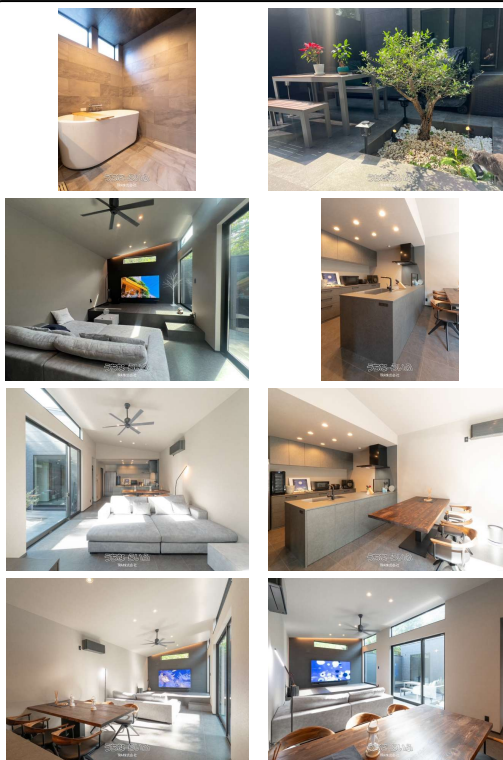

築1年未満のデザイナーズ平屋。読谷村の閑静な住宅街に佇む、100坪近くの贅沢な設計。2つの中庭がもたらす開放感とプライベート空間で、上質かつ快適な沖縄ライフをお楽しみいただけます。

【設備・こだわり条件】:給湯,IHコンロ,システムキッチン,バス/トイレ別,浴槽,独立洗面所,温水洗浄便座,室内洗濯機置き場,オール洋間,プロパンガス,ウォークインクローゼット,シューズボックス,日当たりよし,静かな場所,シェアハウス可,デザイナーズ

スマホで物件を見る

TRA株式会社

〒904-0031 沖縄県沖縄市上地 1-5-1 仲本ビル4B

沖縄県知事免許 沖縄県知事 (1) 第5764号

物件種別	賃貸一戸建て		
所在地	読谷村喜名		
家賃 (共益費)	38万円 (ナシ)		
間取	4LDK	専有面積	108.68m ² 32.87坪
間取り詳細	洋6 洋3.8 洋4.5 洋3 LDK22		
敷金/礼金	1ヶ月/1ヶ月	保証金	ナシ
仲介手数料	1ヶ月		
その他費用	-	概算初期費用	-
料金備考	-		
物件名	読谷デザイナーズ一戸建て		
所在階/階数	1階(地上1階/地下1階建)	部屋番号	
築年月	2025年09月(新築)	ペット	可
建物構造	木造		
契約期間	定期借家契約(2年)	更新料	1ヶ月
入居	相談	取引	専任媒介
保証会社	加入要		
学区	-		
交通	-		
駐車場	4台無料 縦列 並列		
物件備考	築1年未満のデザイナーズ平屋。読谷村の閑静な住宅街に佇む、...		