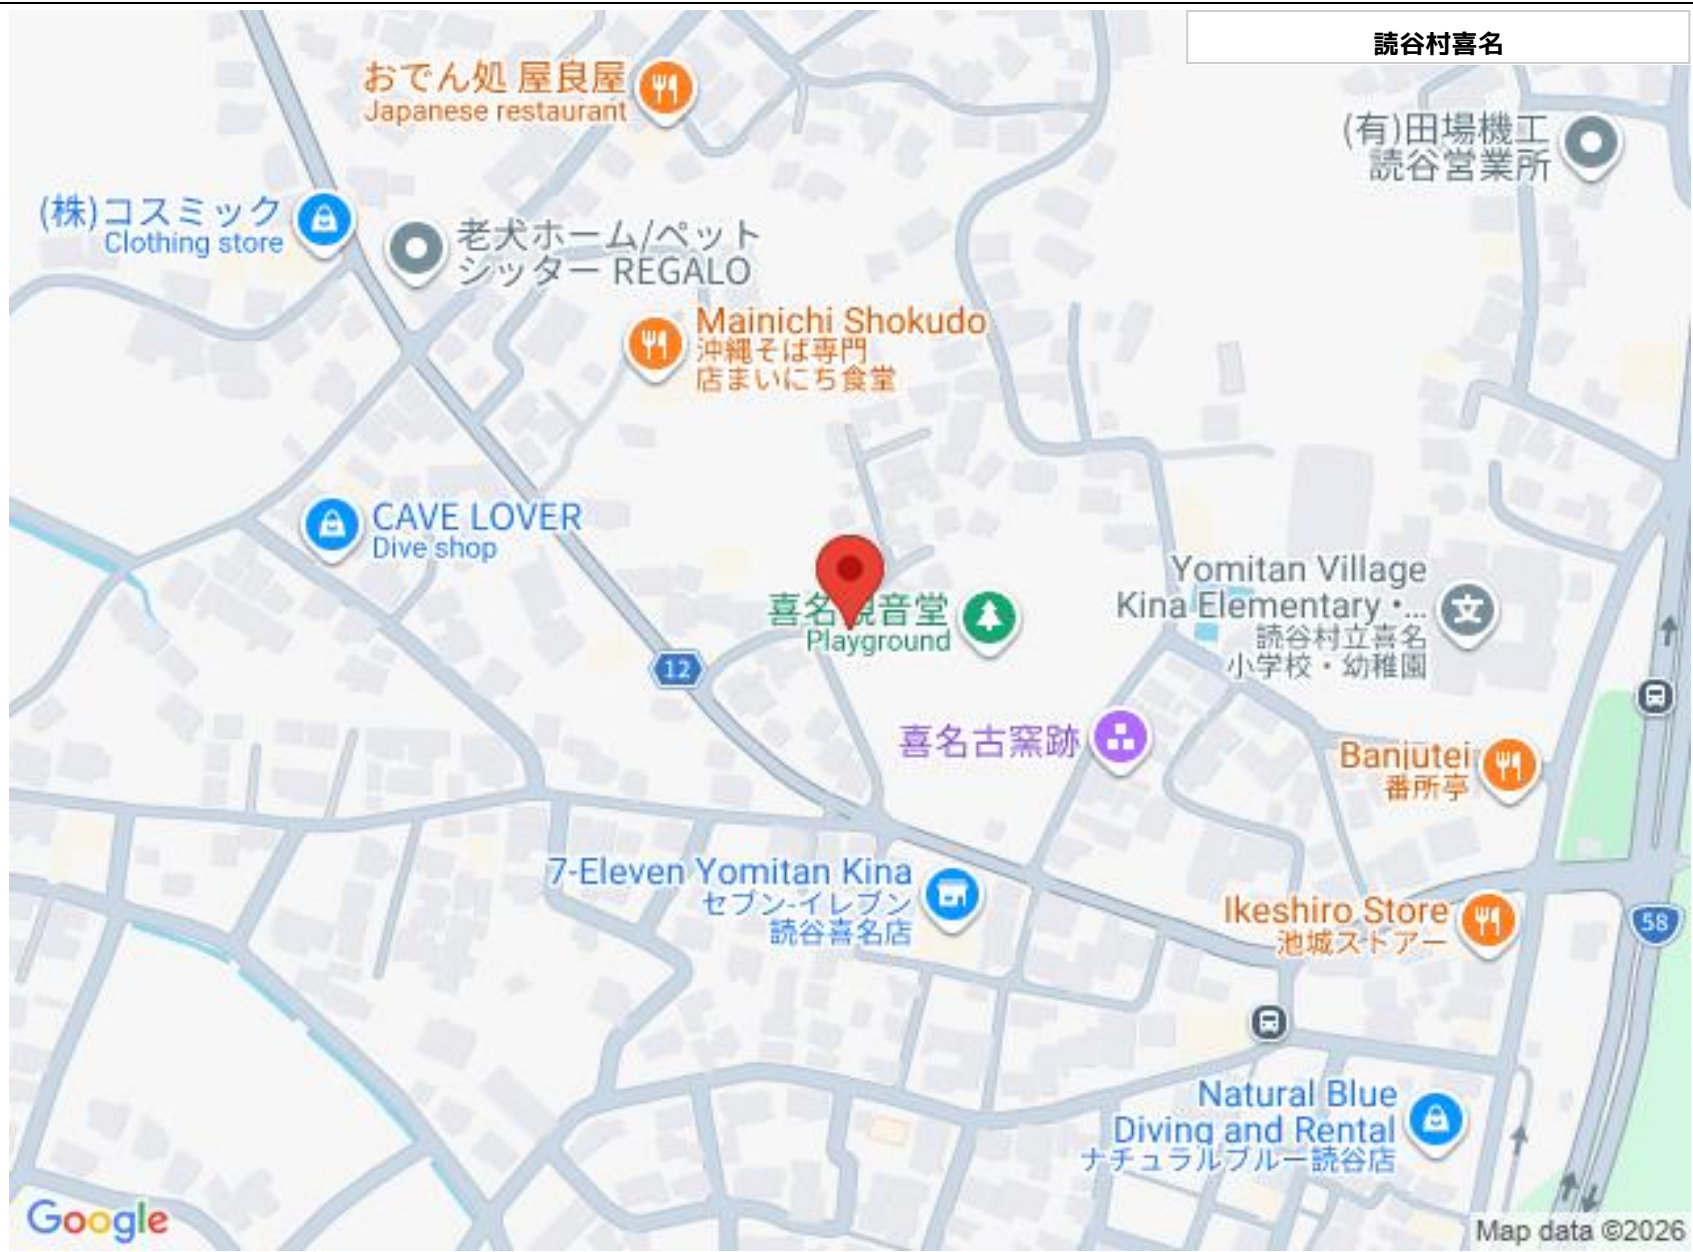

読谷村喜名

(有)田場機工
読谷営業所

おでん処 屋良屋
Japanese restaurant

(株)コスミック
Clothing store

老犬ホーム/ペット
シッター REGALO

Mainichi Shokudo
沖縄そば専門
店まいにち食堂

CAVE LOVER
Dive shop

喜名観音堂
Playground

Yomitan Village
Kina Elementary · ...
読谷村立喜名
小学校・幼稚園

喜名古窯跡

Banjutei
番所亭

7-Eleven Yomitan Kina
セブン-イレブン
読谷喜名店

Ikeshiro Store
池城ストア

Natural Blue
Diving and Rental
ナチュラルブルー読谷店

Google

Map data ©2026

TRA株式会社

〒904-0031 沖縄県沖縄市上地 1-5-1 仲本ビル4B

沖縄県知事免許 沖縄県知事（1）第5764号

TEL 080-9852-7883

営業時間: 月～金 09:00～18:00

定休日: 土、日、祝日、お盆、年末年始、GW