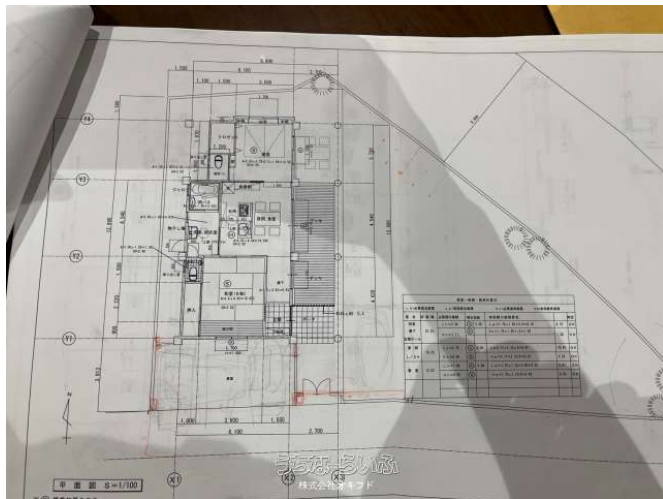

気庭付き×広々2LDK♪家庭菜園も楽しめる、ゆとりある暮らしを糸満で。内覧可能です。お気軽にお問い合わせください。

【設備・こだわり条件】:対面式キッチン,システムキッチン,アイランド型キッチン,バス/トイレ別,ユニットバス,浴槽,独立洗面所,T  
Vモニタ付インターホン,出窓,バリアフリー,庭付き,ウォークインクローゼット,シューズボックス

物件種別	賃貸一戸建て		
所在地	糸満市武富		
家賃 (共益費)	12万円 (ナシ)		
間取	2LDK	専有面積	55.62m <sup>2</sup> 16.82坪
間取り詳細	洋8 和8 LDK11.9		
敷金/礼金	ナシ/1ヶ月	保証金	ナシ
仲介手数料	1.1ヶ月		
その他費用	9.4万円	概算初期費用	46.6万円
料金備考	初回保証委託料:総賃料の60%、月額保証料家賃に対する1.5%		
物件名	武富戸建て		
所在階/階数	-	部屋番号	
築年月	2009年12月(築16年)	ペット	不可
建物構造	RC (鉄筋コンクリート造)		
契約期間	定期借家契約 (2年)	更新料	2億2,000万円
入居	即日	取引	専属専任媒介
保証会社	加入要		
学校区	-		
交通	【バス停】ゆたか保育園前:徒歩約2分		
駐車場	1台無料		
物件備考	-		