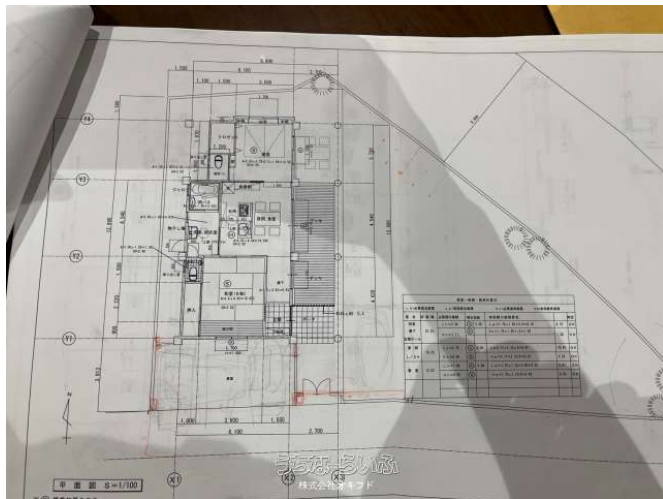

気庭付き×広々2LDK♪家庭菜園も楽しめる、ゆとりある暮らしを糸満で。内覧可能です。お気軽にお問い合わせください。

【設備・こだわり条件】:対面式キッチン,システムキッチン,アイランド型キッチン,バス/トイレ別,ユニットバス,浴槽,独立洗面所,T
Vモニタ付インターホン,出窓,バリアフリー,庭付き,ウォークインクローゼット,シューズボックス

物件種別	賃貸一戸建て		
所在地	糸満市武富		
家賃 (共益費)	12万円 (ナシ)		
間取	2LDK	専有面積	55.62m ² 16.82坪
間取り詳細	洋8 和8 LDK11.9		
敷金/礼金	ナシ/1ヶ月	保証金	ナシ
仲介手数料	1.1ヶ月		
その他費用	9.4万円	概算初期費用	46.6万円
料金備考	初回保証委託料: 総賃料の60%、月額保証料家賃に対する1.5%		
物件名	武富戸建て		
所在階/階数	-	部屋番号	
築年月	2009年12月(築16年)	ペット	不可
建物構造	RC (鉄筋コンクリート造)		
契約期間	定期借家契約 (2年)	更新料	2億2,000万円
入居	即日	取引	専属専任媒介
保証会社	加入要		
学校区	-		
交通	【バス停】ゆたか保育園前: 徒歩約2分		
駐車場	1台無料		
物件備考	-		