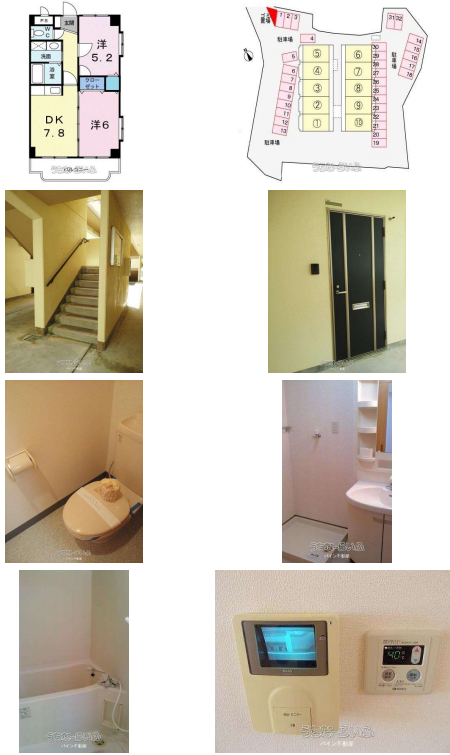

内見受付中《1階角部屋♪独立タイプ2DK♪南東向きで明るく風も通ります♪各部屋収納いっぱい♪
 コン・浴室乾燥など完備♪敷金礼金ナシで初期費用も抑えられます♪》《初期費用や毎月家賃をクレジット決済
 OK♪お得にポイントもたまります(◎^^◎)忙しく現地でのご案内が難しく、お時間が取れない方はリモ...

【設備・こだわり条件】:給湯,浄水器,バス/トイレ別,ユニットバス,浴槽,シャンプードレッサー,独立洗面所,冷房,暖房,インターフ
 ォン,TVモニター付インターホン,室内洗濯機置き場,オール洋間,プロパンガス,B S,シューズボックス,角部屋,南向き部屋,日当たり良
 し,保証人不要【設備備考】:浴室乾燥機