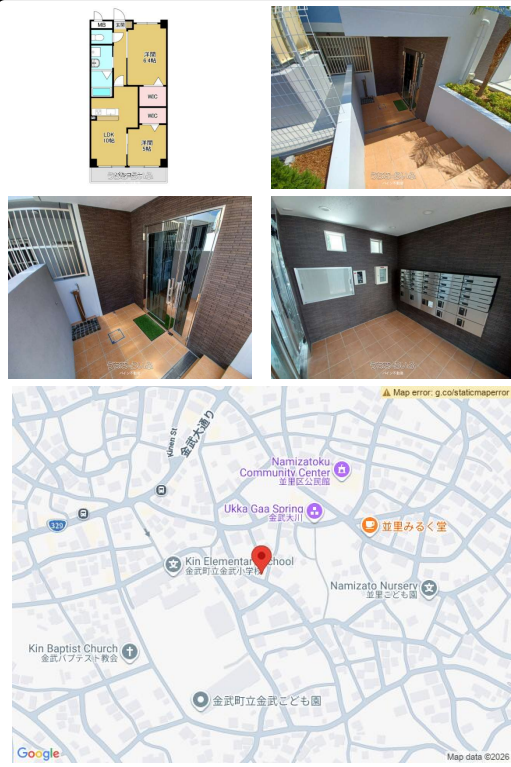

内見受付中《金武小学校近く♪新築♪ペット可♪独立タイプ2LDK♪WICなど各部屋収納いっぱい嬉しいネット無料♪システム対面キッチン♪エアコン・ガス乾燥など完備♪オートロック付で安心♪敷金礼金ナシで初期費用も抑えられます♪》忙しく現地でのご案内が難しく、お時間が取れない方はリモートでのご案内も可...

【設備・こだわり条件】：給湯,浄水器,ガスコンロ,対面式キッチン,システムキッチン,バス/トイレ別,ユニットバス,浴槽,シャンプードレッサー,独立洗面所,温水洗浄便座,冷房,暖房,乾燥機,インターフォン,TVモニタ付インターホン,オートロック,室内洗濯機置き場,オール洋間,宅配ボックス,プロパンガス,インターネット対応,Wi-Fi,インターネット無料,シューズボックス,静かな場所,保証人不要

スマホで物件を見る

パイン不動産

〒904-1115 沖縄県うるま市石川伊波 57
沖縄県知事 (1) 第5788号

物件種別	賃貸マンション		
所在地	金武町金武		
家賃 (共益費)	8.6万円 (3,300円)		
間取	2LDK	専有面積	52.09m ² 15.75坪
間取り詳細	洋6.4 洋5 LDK10 ※開口: 北東		
敷金/礼金	ナシ/ナシ	保証金	ナシ
仲介手数料	9.79万円		
その他費用	-	概算初期費用	-
料金備考	◎住マイルサポート: 2,200円 (月額) ◎個人契約: 定期借家 2年 法人契約: 普通借家 2年 (更新可) ※1年未満解約は違約金が発生します。...		
物件名	「ブルースカイ金武」		
所在階/階数	2階 (4階建)	部屋番号	203号
築年月	2026年03月(新築)	ペット	可
建物構造	RC (鉄筋コンクリート造)		
契約期間	定期借家契約 (2年)	更新料	1.65万円
入居	即日	取引	仲介
保証会社	加入要 ◎保証会社利用: 48,500円 (初回契約時) ◎月...		
学校区	金武小学校金武中学校		
交通	【バス停】金武町役場前: 徒歩約5分		
駐車場	1台3,300円 縦列・2台目5,500円 縦列		
物件備考	「お部屋探しの事はお任せを! 精一杯サポートいたします!」...		