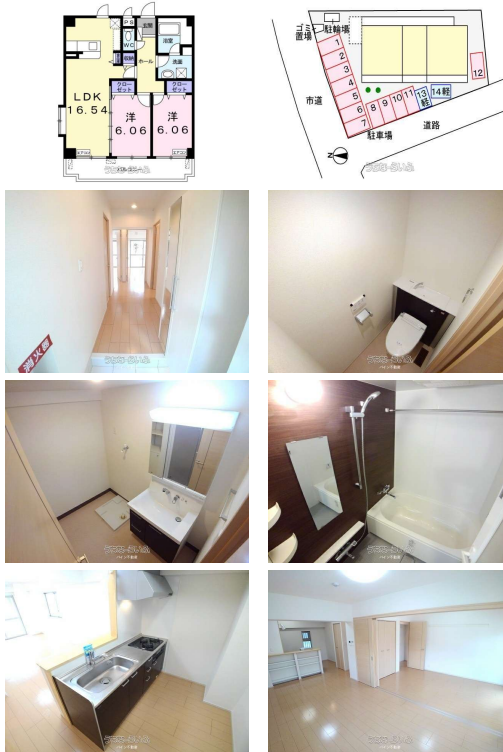

内見受付中《1階角部屋♪独立タイプの広々2LDK♪各部屋収納いっぱいシステム対面キッチン♪エアコン・浴室乾燥機など完備♪》初期費用や毎月家賃をクレジット決済OK♪お得にポイントもたまります(◎^^◎)忙しく現地でのご案内が難しく、お時間が取れない方はリモートでののご案内も可能です♪不動産のご相...

【設備・こだわり条件】:給湯,浄水器,ガスコンロ,対面式キッチン,システムキッチン,バス/トイレ別,ユニットバス,浴槽,シャンプードレッサー,独立洗面所,温水洗浄便座,冷房,暖房,インターフォン,TVMモニター付インターホン,室内洗濯機置き場,出窓,オール洋間,プロパンガス,B S,シューズボックス,角部屋,保証人不要【設備備考】:浴室乾燥機

スマホで物件を見る

パイン不動産

〒904-1115 沖縄県うるま市石川伊波 57
 沖縄県知事(1)第5788号

<https://www.e-uchina.net/bukken/jukyo/r-6654-2251110-0172/detail.html>

うちなーらいふ物件番号:r-6654-2251110-0172 図面出力日:2026/05/21

物件種別	賃貸マンション		
所在地	豊見城市真玉橋		
家賃(共益費)	9.8万円 (3,500円)		
間取	2LDK	専有面積	68.29m ² 20.65坪
間取り詳細	洋6 洋6 LDK16.5 ※開口:西		
敷金/礼金	ナシ/16.8万円	保証金	ナシ
仲介手数料	11.11万円		
その他費用	11.33万円	概算初期費用	49.72万円
料金備考	◎契約時に退去時のクリーニング費として、¥70,000が必要となります。◎賃料等月額を口座引落とし、クレジットカードでお支払いいただ...		
物件名	〇〇パーク's〇〇		
所在階/階数	1階(3階建)	部屋番号	103号
築年月	2014年11月(築11年)	ペット	不可
建物構造	RC(鉄筋コンクリート造)		
契約期間	2年更新	更新料	2.2万円
入居	指定有(2026年5月下旬)	取引	仲介
保証会社	加入要 ◎保証会社原則加入 保証委託料 契約時:22,000...		
学区	とよみ小学校長嶺中学校		
交通	【バス停】真玉橋:徒歩約5分		
駐車場	1台3,300円 ※2台目不可となります。		
物件備考	〇〇部屋探しの事はお任せを! 精一杯サポートいたします! 〇〇...		