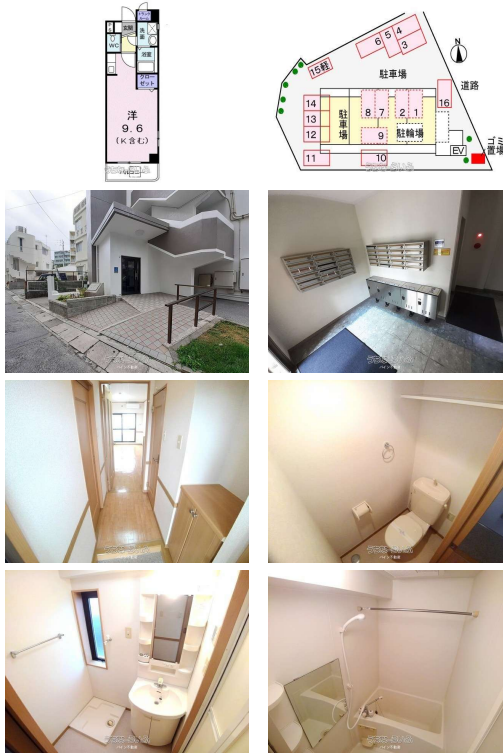

内見受付中《牧志駅まで徒歩4分設備充実1ルーム♪嬉しいネット無料!(^o^)!システムキッチン♪エアコン・浴室乾燥機など完備♪敷金・礼金ナシで初期費用も抑えられます♪》初期費用や毎月家賃をクレジット決済OK♪お得にポイントもたまります(◎^^◎)忙しく現地でのご案内が難しく、お時間が取れない...

【設備・こだわり条件】:給湯,浄水器,ガスコンロ,システムキッチン,バス/トイレ別,ユニットバス,浴槽,シャンプードレッサー,独立洗面所,温水洗浄便座,冷房,暖房,インターホン,TVモニタ付インターホン,室内洗濯機置き場,オール洋間,エレベーター,宅配ボックス,プロパンガス,B S,インターネット対応,Wi-Fi,インターネット無料,シューズボックス,保証人不要【設備備考】:浴室乾燥機

## パイン不動産

〒904-1115 沖縄県うるま市石川伊波 57  
 沖縄県知事(1)第5788号

物件種別	賃貸マンション		
所在地	那覇市牧志3丁目		
家賃(共益費)	6.1万円 (3,300円)		
間取	1ルーム	専有面積	29.76m <sup>2</sup> 9坪
間取り詳細	洋9.6 ※開口:北		
敷金/礼金	ナシ/ナシ	保証金	ナシ
仲介手数料	6.6万円		
その他費用	7.53万円	概算初期費用	20.56万円
料金備考	◎契約時に退去時のクリーニング費として、¥50,000が必要となります。◎ruumサポート費用1,980円(月額)が必要です。(法人...		
物件名	プロフィット牧志		
所在階/階数	7階(9階建)	部屋番号	701号
築年月	2006年01月(築20年)	ペット	不可
建物構造	RC(鉄筋コンクリート造)		
契約期間	2年更新	更新料	2.2万円
入居	指定有(2026年7月中旬)	取引	仲介
保証会社	加入要 ◎保証会社原則加入 保証委託料 契約時:22,000...		
学区	壺屋小学校神原中学校		
交通	【モノレール】牧志駅:徒歩約3分 【バス停】姪白合橋:徒歩約2分		
駐車場	ナシ ※駐車場は無しとなります。		
物件備考	お部屋探しの事はお任せを!精一杯サポートいたします!...		