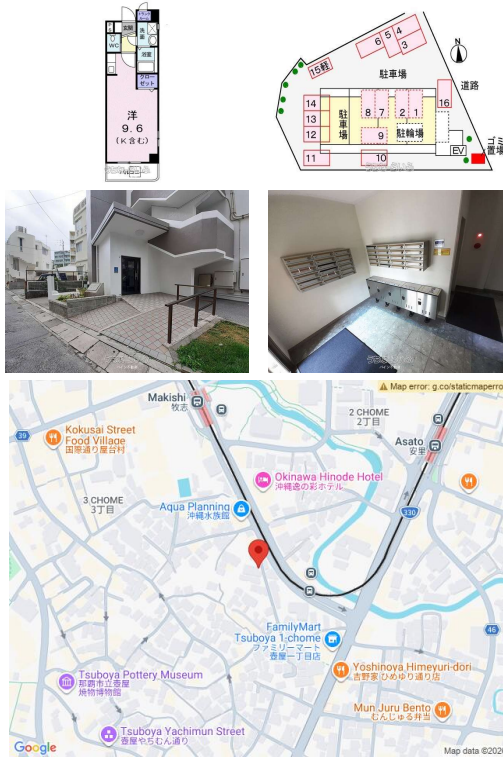

内見受付中《牧志駅まで徒歩4分設備充実1ルーム♪嬉しいネット無料!(^o^)!システムキッチン♪エアコン・浴室乾燥機など完備♪敷金・礼金ナシで初期費用も抑えられます♪》初期費用や毎月家賃をクレジット決済OKお得にポイントもたまります(◎^^◎)忙しく現地でのご案内が難しく、お時間が取れない...

【設備・こだわり条件】:給湯,浄水器,ガスコンロ,システムキッチン,バス/トイレ別,ユニットバス,浴槽,シャンプードレッサー,独立洗面所,温水洗浄便座,冷房,暖房,インターフォン,TVモニター付インターホン,室内洗濯機置き場,オール洋間,エレベーター,宅配ボックス,プロパンガス,B S,インターネット対応,Wi-Fi,インターネット無料,シューズボックス,保証人不要【設備備考】:浴室乾燥機

スマホで物件を見る

パイン不動産

〒904-1115 沖縄県うるま市石川伊波 57  
 沖縄県知事(1)第5788号

物件種別	賃貸マンション		
所在地	那覇市牧志3丁目		
家賃(共益費)	6.1万円 (3,300円)		
間取	1ルーム	専有面積	29.76m <sup>2</sup> 9坪
間取り詳細	洋9.6 ※開口:北		
敷金/礼金	ナシ/ナシ	保証金	ナシ
仲介手数料	6.6万円		
その他費用	7.53万円	概算初期費用	20.56万円
料金備考	◎契約時に退去時のクリーニング費として、¥50,000が必要となります。◎roomサポート費用1,980円(月額)が必要です。(法人...)		
物件名	プロフィット牧志		
所在階/階数	7階(9階建)	部屋番号	701号
築年月	2006年01月(築20年)	ペット	不可
建物構造	RC(鉄筋コンクリート造)		
契約期間	2年更新	更新料	2.2万円
入居	指定有(2026年7月中旬)	取引	仲介
保証会社	加入要 ◎保証会社原則加入 保証委託料 契約時:22,000...		
学校区	壺屋小学校神原中学校		
交通	【モノレール】牧志駅:徒歩約3分 【バス停】姪白合橋:徒歩約2分		
駐車場	ナシ ※駐車場は無しとなります。		
物件備考	お部屋探しの事はお任せを!精一杯サポートいたします!...		