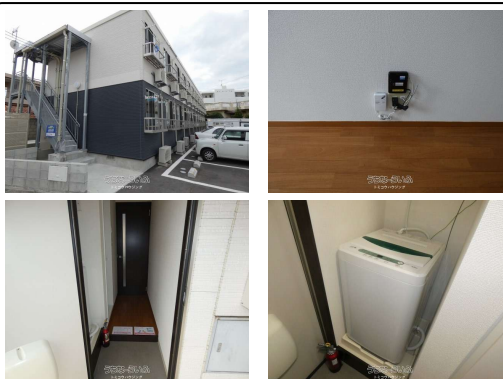

【設備・こだわり条件】:給湯,ガスコンロ,システムキッチン,温水洗浄便座,冷房,洗濯機,冷蔵庫,テレビ,TVモニター付インターホン,
室内洗濯機置き場,プロパンガス,インターネット対応,インターネット無料,駐輪場,保証人不要

物件種別	賃貸アパート		
所在地	糸満市糸満		
家賃 (共益費)	3.6万円 (2,000円)		
間取	1ルーム	専有面積	12.9m² 3.9坪
間取り詳細	洋4.8		
敷金/礼金	ナシ/ナシ	保証金	ナシ
仲介手数料	1.1ヶ月		
その他費用	-	概算初期費用	-
料金備考	-		
物件名	Buildイトマン		
所在階/階数	2階(2階建)	部屋番号	2-1号
築年月	2017年03月(築9年)	ペット	不可
建物構造	木造		
契約期間	2年更新	更新料	1.65万円
入居	指定有(2026/04/19)	取引	仲介
保証会社	加入要・ご入居には当社指定保証会社の審査が必要です。※審査...		
学区	-		
交通	【モノレール】赤嶺駅: バス乗車32分/徒歩約102分 【バス停】糸満ロータリー: 徒歩約8分		
駐車場	1台3,300円		
物件備考	居住中につき内覧できません。(駐車場について)月額...		

更新日: 2026/04/03 公開期限: 2026/04/16

スマホで物件を見る

トミコウハウジング

〒900-0024 沖縄県那覇市古波蔵 4-13-30 シャトレ崎101号室
沖縄県知事免許番号(1)第5654号

TEL 098-851-4222

営業時間: 10:00~17:00

定休日: 水曜日・日曜日・祝日(年末年始・お盆・GW)