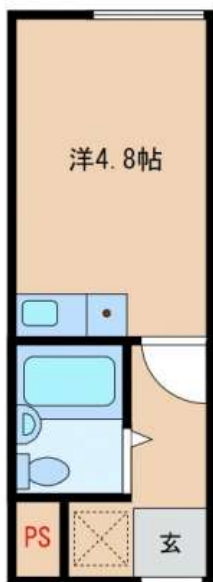

4月下旬より入居可能〈敷金&礼金&保証人不要/家電一式完備/インターネット月額不要/初期費用クレジット
トカードでお支払いOK※詳細な金額は下記の備考欄確認下さい〉

うちなーらふ