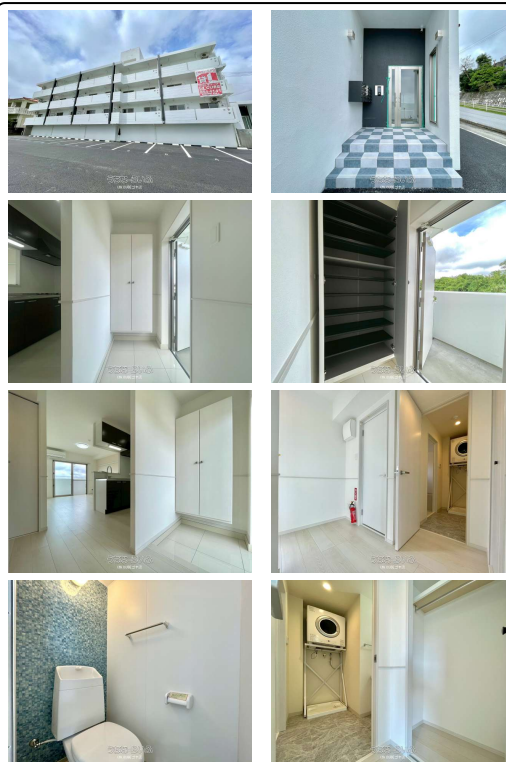

【定期借家2年契約】新築☆令和8年5月11日入居可能♪案内可能になりました 北谷町桑江（役場の裏）

並列駐車2台無料で、夫婦・カップル・ペットとの暮らしが一気に快適に。

※現状と間取図が異なる場合、現状優先と致します。

うちなーらいふ

【設備・こだわり条件】:ガスコンロ,対面式キッチン,バス/トイレ別,浴槽,シャンプードレッサー,独立洗面所,冷房,暖房,乾燥機,インターフォン,TVモニタ付インターホン,オートロック,室内洗濯機置き場,オール洋間,宅配ボックス,プロパンガス,インターネット対応,インターネット無料,シューズボックス,角部屋,静かな場所

スマホで物件を見る

(株)CUBEゴヤ店

〒904-0021 沖縄県沖縄市胡屋 1-1-6

沖縄県知事免許(4)第3882号

<https://www.e-uchina.net/bukken/jukyo/r-6468-2260507-0314/detail.html>

うちなーらいふ物件番号:r-6468-2260507-0314 図面出力日: 2026/06/21

物件種別	賃貸マンション		
所在地	北谷町桑江		
家賃 (共益費)	12万円 (5,000円)		
間取	1LDK	専有面積	40.3m ² 12.19坪
間取り詳細	洋6.6 LDK10.3		
敷金/礼金	1ヶ月/ナシ	保証金	ナシ
仲介手数料	1.1ヶ月		
その他費用	7.1万円	概算初期費用	44.8万円
料金備考	【その他一時金】 ※建物維持管理費(月/¥1,000) ※火災保険加入必須(年/¥7,000) ※仲介手数料は、家賃+駐車料金(+...		
物件名	シャトルチル		
所在階/階数	-	部屋番号	仮) 1・2号
築年月	2026年05月(新築)	ペット	可
建物構造	RC (鉄筋コンクリート造)		
契約期間	定期借家契約 (2年)	更新料	1.1万円
入居	相談 (内覧可能★お電話にて内覧...)	取引	専属専任媒介
保証会社	加入要・家賃保証会社への審査・加入必須(全保連株式会社) ...		
学区	北谷第二小学校北谷中学校		
交通	【バス停】北谷高校前: 徒歩約5分		
駐車場	2台無料		
物件備考	沖縄の猛暑が来ます! 全部屋エアコン完備!! 物件☆【定期借家2年...		