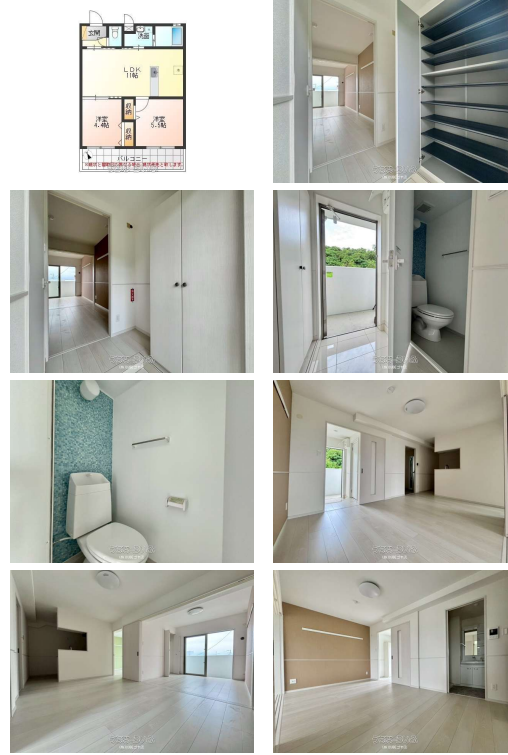

並列2台駐車場完備【定期借家2年契約】新築☆令和8年5月11日入居可能♪案内可能になりました 北谷町桑江（役場の裏）駐車2台無料で、夫婦・カップル・ペットとの暮らしが一気に快適に。

【設備・こだわり条件】:対面式キッチン,バス/トイレ別,浴槽,シャンプードレッサー,冷房,暖房,乾燥機,インターフォン,TVモニター付インターホン,オートロック,室内洗濯機置き場,オール洋間,プロパンガス,インターネット対応,インターネット無料,角部屋,静かな場所

スマホで物件を見る

(株)CUBEゴヤ店

〒904-0021 沖縄県沖縄市胡屋 1-1-6

沖縄県知事免許(4)第3882号

<https://www.e-uchina.net/bukken/jukyo/r-6468-2260507-0311/detail.html>

うちなーらいい物件番号:r-6468-2260507-0311 図面出力日: 2026/06/21

物件種別	賃貸マンション		
所在地	北谷町桑江		
家賃 (共益費)	15万円 (5,000円)		
間取	2LDK	専有面積	46.4m ² 14.03坪
間取り詳細	洋5.5 洋4.4 LDK11		
敷金/礼金	1ヶ月/ナシ	保証金	ナシ
仲介手数料	1.1ヶ月		
その他費用	8.6万円	概算初期費用	55.6万円
料金備考	【その他一時金】※建物維持管理費(月/¥1,000)※火災保険加入必須(年/¥7,000)※仲介手数料は、家賃+駐車料金(+...		
物件名	シャトルチル		
所在階/階数	1階(4階建)	部屋番号	仮)4号
築年月	2026年05月(新築)	ペット	可
建物構造	RC(鉄筋コンクリート造)		
契約期間	定期借家契約(2年)	更新料	1.1万円
入居	相談(建築中の為内覧不可。)	取引	専属専任媒介
保証会社	加入要・家賃保証会社への審査・加入必須(全保連株式会社)...		
学区	北谷第二小学校北谷中学校		
交通	【バス停】北谷高校前:徒歩約5分		
駐車場	2台無料 ※※建築中の為、完成後現地確認必要。		
物件備考	猛暑対策!全部屋エアコン完備!!【定期借家2年契約】新築☆令和...		