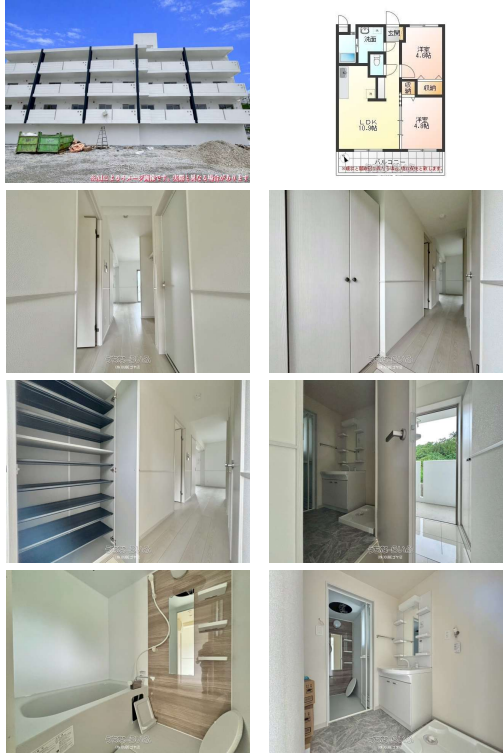

【定期借家2年契約】新築☆令和8年5月11日入居可能！案内可能になりました！北谷町桑江(役場の裏)、並列駐車2台無料で、夫婦・カップル・ペットとの暮らしが一気に快適に。

【設備・こだわり条件】:対面式キッチン,バス/トイレ別,浴槽,シャンプードレッサー,冷房,暖房,乾燥機,インターフォン,TVモニター付インターホン,オートロック,室内洗濯機置き場,オール洋間,プロパンガス,インターネット対応,インターネット無料,角部屋,静かな場所

スマホで物件を見る

(株)CUBEゴヤ店

〒904-0021 沖縄県沖縄市胡屋 1-1-6

沖縄県知事免許(4)第3882号

<https://www.e-uchina.net/bukken/jukyo/r-6468-2260309-0668/detail.html>

うちなーらいつ物件番号:r-6468-2260309-0668 図面出力日:2026/05/02

物件種別	賃貸マンション		
所在地	北谷町桑江		
家賃 (共益費)	15万円 (5,000円)		
間取	2LDK	専有面積	46.4m ² 14.03坪
間取り詳細	洋5.5 洋4.4 LDK11		
敷金/礼金	1ヶ月/ナシ	保証金	ナシ
仲介手数料	1.1ヶ月		
その他費用	8.6万円	概算初期費用	-
料金備考	【その他一時金】※建物維持管理費(月/¥1,000)※火災保険加入必須(年/¥7,000)※仲介手数料は、家賃+駐車料金(+...		
物件名	シャトルチル		
所在階/階数	1階(4階建)	部屋番号	仮)3号
築年月	2026年05月(新築)	ペット	可
建物構造	RC(鉄筋コンクリート造)		
契約期間	定期借家契約(2年)	更新料	1.1万円
入居	相談(建築中の為内覧不可。)	取引	専属専任媒介
保証会社	加入要・家賃保証会社への審査・加入必須(全保連株式会社)...		
学区	北谷第二小学校北谷中学校		
交通	【バス停】北谷高校前:徒歩約5分		
駐車場	2台無料 ※※建築中の為、完成後現地確認必要。		
物件備考	猛暑対策!全部屋エアコン完備!!【定期借家2年契約】新築☆令和...		