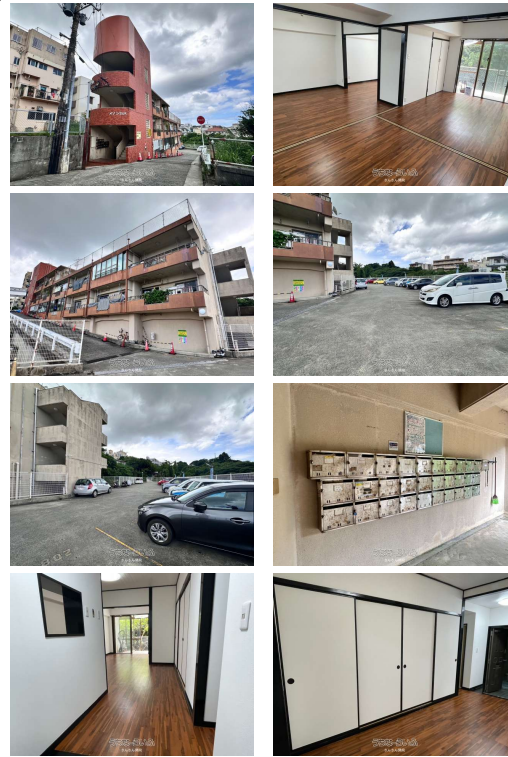

【5月20日退去予定！】赤タイル調で可愛い外観！儀保駅から徒歩6分！エアコン付き！インナーバルコニーあり！敷地内に駐車場あり！内覧大歓迎！お気軽にお問い合わせ下さい！

【設備・こだわり条件】:給湯,浴槽,冷房,暖房,インターフォン,TVモニター付インターホン,オール洋間,都市ガス,駐輪場,静かな場所,リフォーム済【設備備考】:エアコン

スマホで物件を見る

## 株式会社さんさん開発

〒901-2133 沖縄県浦添市城間 3-18-2 City House 318 102号

沖縄県知事免許(1)第5923号

物件種別	賃貸マンション		
所在地	那覇市首里赤平町1丁目		
家賃 (共益費)	6.5万円 (2,000円)		
間取	3DK	専有面積	46.35m <sup>2</sup> 14.02坪
間取り詳細	洋4.5 洋4.5 洋6 DK8 ※※和室から洋室ヘリフォ...		
敷金/礼金	1ヶ月/ナシ	保証金	-
仲介手数料	1.1ヶ月		
その他費用	500円	概算初期費用	-
料金備考	・浄水器レンタル 1300円※任意 ・24時間安心サービス 1100円※任意		
物件名	メゾンS&KB棟		
所在階/階数	1階 (3階建)	部屋番号	
築年月	1984年01月(築42年)	ペット	不可
建物構造	RC (鉄筋コンクリート造)		
契約期間	定期借家契約	更新料	1.65万円
入居	相談 (※令和8年5月20日退去...)	取引	専任媒介
保証会社	加入要 月額賃料×70% 加入会社により変動あり。		
学区	城北小学校首里中学校		
交通	【モノレール】儀保駅: 徒歩約6分 【バス停】汀良: 徒歩約3分		
駐車場	1台5,000円 並列 ※車両サイズ要確認		
物件備考	・保証会社: 月額賃料×70% ・火災保険: 18,000円 (2...)		