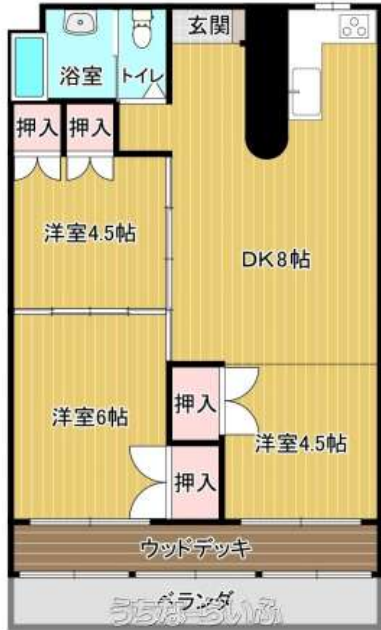

【5月20日退去予定！】赤タイル調で可愛い外観！儀保駅から徒歩6分！エアコン付き！インナーバルコニーあり！敷地内に駐車場あり！内覧大歓迎！お気軽にお問い合わせ下さい！

【設備・こだわり条件】:給湯,浴槽,冷房,暖房,インターフォン,TVモニター付インターホン,オール洋間,都市ガス,駐輪場,静かな場所,リフォーム済【設備備考】:エアコン

スマホで物件を見る

## 株式会社さんさん開発

〒901-2133 沖縄県浦添市城間 3-18-2 City House 318 102号

沖縄県知事免許(1)第5923号

物件種別	賃貸マンション		
所在地	那覇市首里赤平町1丁目		
家賃 (共益費)	6.5万円 (2,000円)		
間取	3DK	専有面積	46.35m <sup>2</sup> 14.02坪
間取り詳細	洋4.5 洋4.5 洋6 DK8 ※※和室から洋室ヘリフォ...		
敷金/礼金	1ヶ月/ナシ	保証金	-
仲介手数料	1.1ヶ月		
その他費用	500円	概算初期費用	-
料金備考	・浄水器レンタル 1300円※任意 ・24時間安心サービス 1100円※任意		
物件名	メゾンS&KB棟		
所在階/階数	1階 (3階建)	部屋番号	
築年月	1984年01月(築42年)	ペット	不可
建物構造	RC (鉄筋コンクリート造)		
契約期間	定期借家契約	更新料	1.65万円
入居	相談 (※令和8年5月20日退去...)	取引	専任媒介
保証会社	加入要 月額賃料×70% 加入会社により変動あり。		
学区	城北小学校首里中学校		
交通	【モノレール】儀保駅: 徒歩約6分 【バス停】汀良: 徒歩約3分		
駐車場	1台5,000円 並列 ※車両サイズ要確認		
物件備考	・保証会社: 月額賃料×70% ・火災保険: 18,000円 (2...)		