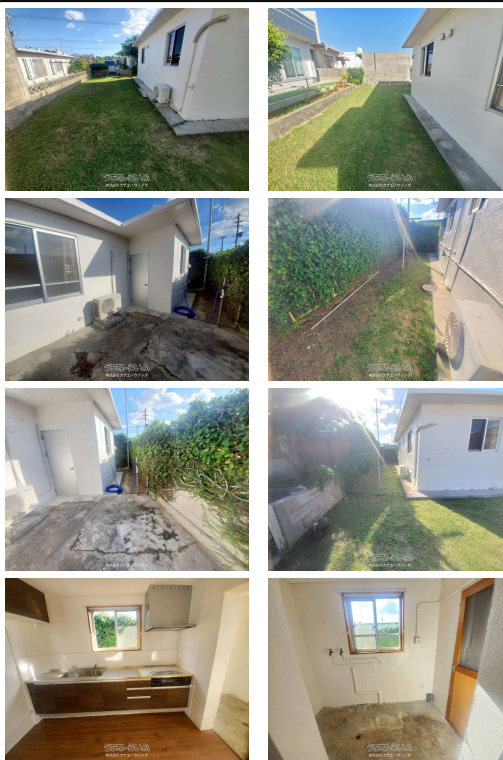

ペット（大型犬）相談可能です♪3月末空きました案内可能です♪敷地広々お庭あり、駐車場5台可能！お気軽にお問い合わせ下さい。

【設備・こだわり条件】:給湯,ガスコンロ,システムキッチン,冷房,室内洗濯機置き場,プロパンガス,庭付き

スマホで物件を見る

**株式会社カナエハウジング**

〒904-0115 沖縄県北谷町美浜 3-4-5

沖縄県知事番号(1)第5571

<https://www.e-uchina.net/bukken/jukyo/r-6330-2260401-0424/detail.html>

うちなーらいつ物件番号:r-6330-2260401-0424 図面出力日: 2026/06/24

物件種別	賃貸一戸建て		
所在地	読谷村古堅		
家賃 (共益費)	18万円 (ナシ)		
間取	2LDK	専有面積	60.82m <sup>2</sup> 18.39坪
間取り詳細	洋6 洋6 LDK15		
敷金/礼金	1ヶ月/ナシ	保証金	ナシ
仲介手数料	1.1ヶ月		
その他費用	-	概算初期費用	-
料金備考	保証委託料: 126,140円 火災保険料: 18,000円 サポート料: 200円/月		
物件名	古堅外人住宅		
所在階/階数	1階 (1階建)	部屋番号	103号
築年月	ペット	相談	
建物構造	CB (コンクリート・ブロック造)		
契約期間	定期借家契約 (2年)	更新料	-
入居	相談	取引	専任媒介
保証会社	-		
学区	-		
交通	-		
駐車場	5台無料 縦列 並列		
物件備考	3月末退去予定の為、清掃完了後の入居になります。 土日祝日対...		