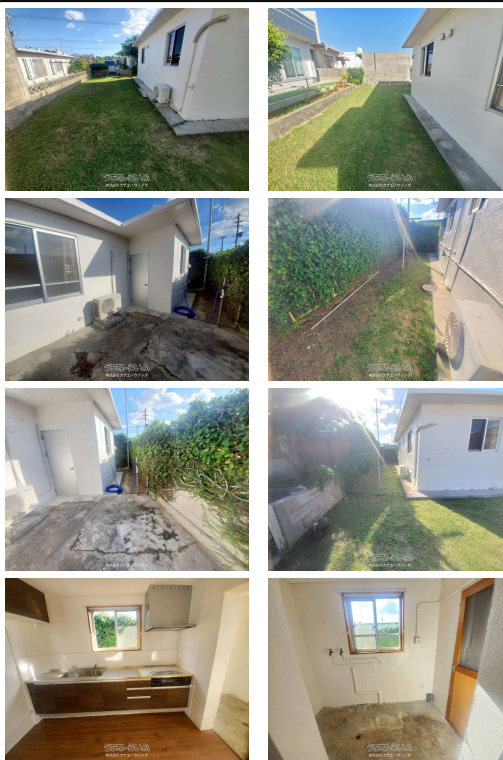

ペット（大型犬）相談可能です♪3月末空きました案内可能です♪敷地広々お庭あり、駐車場5台可能！お気軽にお問い合わせ下さい。

【設備・こだわり条件】:給湯,ガスコンロ,システムキッチン,冷房,室内洗濯機置き場,プロパンガス,庭付き

スマホで物件を見る

株式会社カナエハウジング

〒904-0115 沖縄県北谷町美浜 3-4-5

沖縄県知事番号(1)第5571

<https://www.e-uchina.net/bukken/jukyo/r-6330-2260401-0424/detail.html>

うちなーらいつ物件番号:r-6330-2260401-0424 図面出力日: 2026/05/01

物件種別	賃貸一戸建て		
所在地	読谷村古堅		
家賃 (共益費)	18万円 (ナシ)		
間取	2LDK	専有面積	60.82m ² 18.39坪
間取り詳細	洋6 洋6 LDK15		
敷金/礼金	1ヶ月/ナシ	保証金	ナシ
仲介手数料	1.1ヶ月		
その他費用	-	概算初期費用	-
料金備考	保証委託料: 126,140円 火災保険料: 18,000円 サポート料: 200円/月		
物件名	古堅外人住宅		
所在階/階数	1階 (1階建)	部屋番号	103号
築年月	ペット	相談	
建物構造	CB (コンクリート・ブロック造)		
契約期間	定期借家契約 (2年)	更新料	-
入居	相談	取引	専任媒介
保証会社	-		
学区	-		
交通	-		
駐車場	5台無料 縦列 並列		
物件備考	3月末退去予定の為、清掃完了後の入居になります。 土日祝日対...		