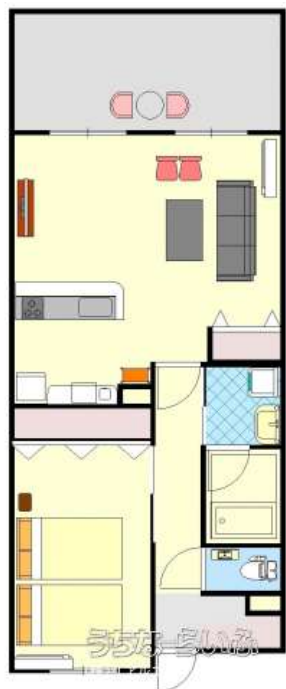

【新川地区】大人気♪のコーラルベイ迎賓館に1LDKの家具家電付きのお部屋です!(^^)!※お家賃変更しました!

【設備・こだわり条件】:給湯,対面式キッチン,システムキッチン,バス/トイレ別,ユニットバス,浴槽,独立洗面所,温水洗浄便座,冷房,暖房,TVモニタ付インターホン,オートロック,管理人あり,室内洗濯機置き場,オール洋間,Wi-Fi,インターネット無料,静かな場所,保証人不要

物件種別	賃貸マンション		
所在地	石垣市新川		
家賃 (共益費)	16.5万円 (ナシ)		
間取	1LDK	専有面積	-
間取り詳細	洋7.5 LDK16.5		
敷金/礼金	2ヶ月/ナシ	保証金	ナシ
仲介手数料	18.15万円		
その他費用	10.6万円	概算初期費用	78.25万円
料金備考	保証料82,500円家財保険料18,000円コールセンター登録料5,500円(初回のみ)		
物件名	コーラルベイ石垣島迎賓館		
所在階/階数	1階(2階建)	部屋番号	130号
築年月	2019年11月(築6年)	ペット	不可
建物構造	RC(鉄筋コンクリート造)		
契約期間	定期借家契約(2年)	更新料	1.1万円
入居	指定有(契約後すぐ)	取引	仲介
保証会社	加入要 火災保険、家賃保証会社、コールセンター加入		
学区	-		
交通	【バス停】唐人墓:徒歩約2分		
駐車場	1台無料		
物件備考	-		