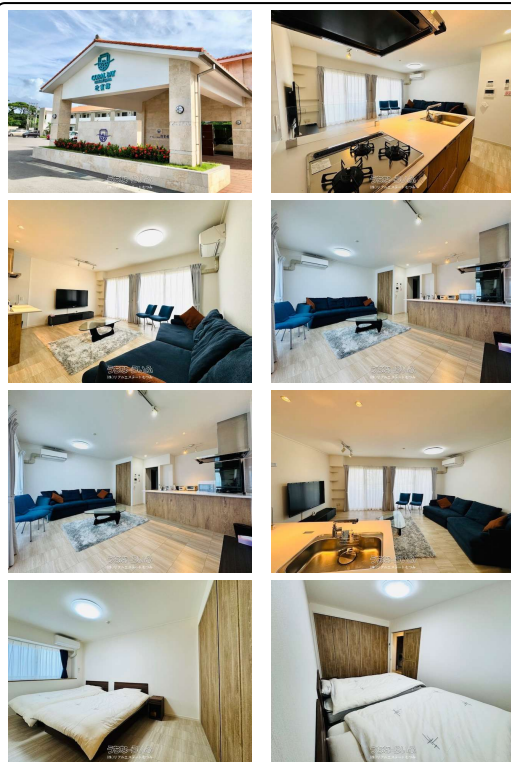

【新川地区】大人気♪のコーラルベイ迎賓館に1LDKの家具家電付きのお部屋です!(^^)!※お家賃変更しました!

【設備・こだわり条件】:給湯,対面式キッチン,システムキッチン,バス/トイレ別,ユニットバス,浴槽,独立洗面所,温水洗浄便座,冷房,暖房,TVモニタ付インターホン,オートロック,管理人あり,室内洗濯機置き場,オール洋間,Wi-Fi,インターネット無料,静かな場所,保証人不要

物件種別	賃貸マンション		
所在地	石垣市新川		
家賃 (共益費)	16.5万円 (ナシ)		
間取	1LDK	専有面積	-
間取り詳細	洋7.5 LDK16.5		
敷金/礼金	2ヶ月/ナシ	保証金	ナシ
仲介手数料	18.15万円		
その他費用	10.6万円	概算初期費用	78.25万円
料金備考	保証料82,500円家財保険料18,000円コールセンター登録料5,500円(初回のみ)		
物件名	コーラルベイ石垣島迎賓館		
所在階/階数	1階(2階建)	部屋番号	130号
築年月	2019年11月(築6年)	ペット	不可
建物構造	RC(鉄筋コンクリート造)		
契約期間	定期借家契約(2年)	更新料	1.1万円
入居	指定有(契約後すぐ)	取引	仲介
保証会社	加入要 火災保険、家賃保証会社、コールセンター加入		
学区	-		
交通	【バス停】唐人墓:徒歩約2分		
駐車場	1台無料		
物件備考	-		