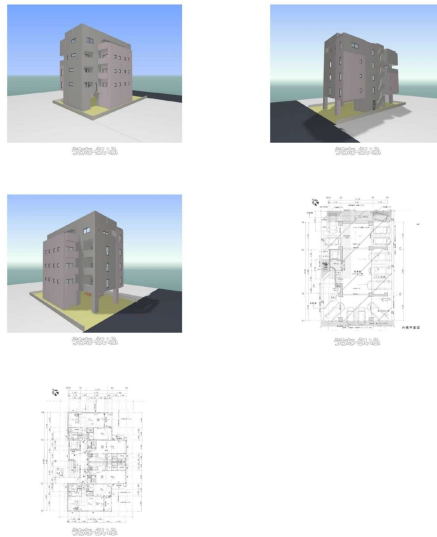

★てだこ浦西區画整理地 ★モノレールてだこ浦西駅、高速IC(幸地IC)開通予定、浦添西原線バイパスが揃う総合交通接点を活し交通アクセス良好、西原インターチェンジまで5分★商業施設、総合病院、クリニックモールも揃う充実の街

うちなーらいふ

【設備・こだわり条件】:給湯,IHコンロ,対面式キッチン,バス/トイレ別,ユニットバス,浴槽,独立洗面所,冷房,乾燥機,インターフオン,オートロック,室内洗濯機置き場,オール洋間,エレベーター,宅配ボックス,プロパンガス,インターネット無料,シューズボックス,角部屋,日当たりよし,デザイナーズ【設備備考】:次世代IoTスマートロックシステム