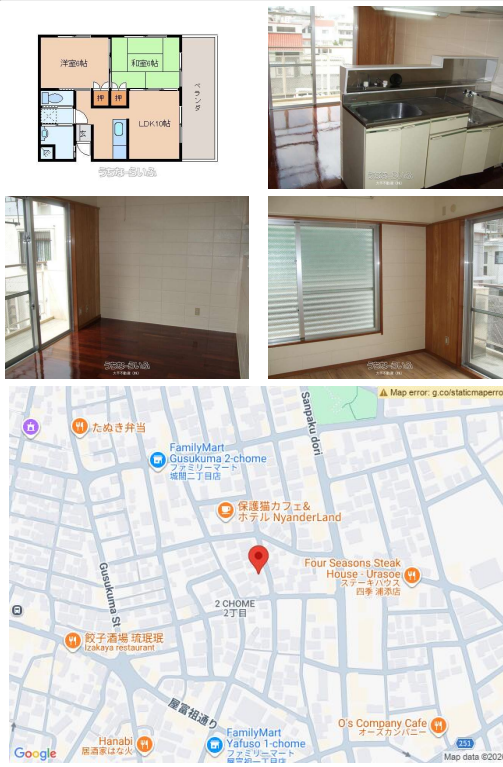

対面キッチン、バス・トイレ別、室内洗濯機置き場♪2階角部屋！インターネット無料♪防犯カメラ付き！

【設備・こだわり条件】：給湯,対面式キッチン,バス/トイレ別,室内洗濯機置き場,プロパンガス,インターネット無料,シューズボックス,角部屋,静かな場所

スマホで物件を見る

## 大平不動産 (株)

〒901-2132 沖縄県浦添市伊祖 2-3-1 サンチャイルドめぐみ 1F  
 沖縄県知事免許(11)1141号

|             |                     |        |                               |
|-------------|---------------------|--------|-------------------------------|
| 物件種別        | 賃貸アパート              |        |                               |
| 所在地         | 浦添市城間2丁目            |        |                               |
| 家賃<br>(共益費) | 5.5万円 (1,000円)      |        |                               |
| 間取          | 2LDK                | 専有面積   | 44.28m <sup>2</sup><br>13.39坪 |
| 間取り詳細       | 洋6 和6 LDK10         |        |                               |
| 敷金/礼金       | 2ヶ月/ナシ              | 保証金    | ナシ                            |
| 仲介手数料       | 6.05万円              |        |                               |
| その他費用       | 7.4万円               | 概算初期費用 | 30.05万円                       |
| 料金備考        | 衛生費1,000円           |        |                               |
| 物件名         | コーポさくら              |        |                               |
| 所在階/階数      | 2階 (4階建)            | 部屋番号   | 205号                          |
| 築年月         | 1997年06月(築28年)      | ペット    | 不可                            |
| 建物構造        | RCB (鉄筋コンクリートブロック造) |        |                               |
| 契約期間        | 定期借家契約 (2年)         | 更新料    | 1.65万円                        |
| 入居          | 相談                  | 取引     | 専属専任媒介                        |
| 保証会社        | 加入要 全保連             |        |                               |
| 学校区         | 浦城小学校仲西中学校          |        |                               |
| 交通          | 【バス停】浦城小学校入口: 徒歩約3分 |        |                               |
| 駐車場         | 1台無料                |        |                               |
| 物件備考        | -                   |        |                               |