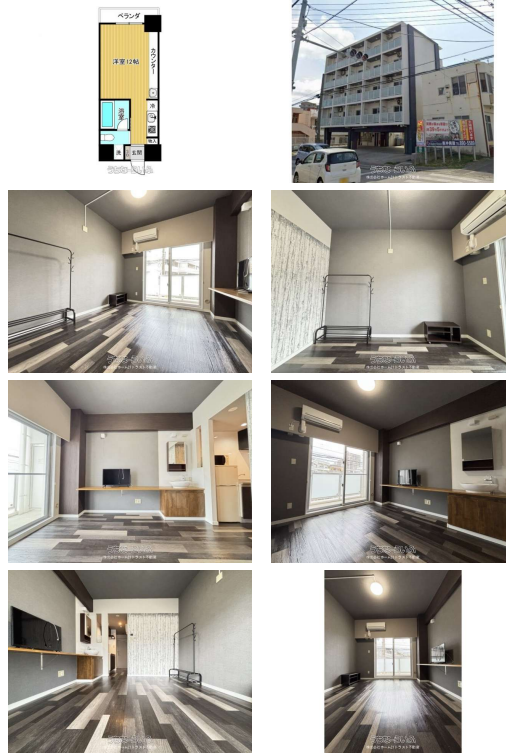

【家具家電付きでお探しの方必見！※家具家電は無償貸与】58号線近くで交通アクセス良好☆敷金・礼金無しで初期費用おトク♪コンビニ徒歩3分☆バストイレ別☆浴室乾燥機☆保証人なしの契約可能♪角部屋☆お早めに

【設備・こだわり条件】:給湯,IHコンロ,システムキッチン,バス/トイレ別,浴槽,シャンプードレッサー,冷房,暖房,インターフォン,TVモニター付インターホン,室内洗濯機置き場,オール洋間,プロパンガス,シューズボックス,角部屋,保証人不要

スマホで物件を見る

株式会社ホーム21トラスト不動産

〒902-0072 沖縄県那覇市真地 183-7

沖縄県知事免許(3)第4494号

<https://www.e-uchina.net/bukken/jukyo/r-6260-2260530-0247/detail.html>

うちなーらいふ物件番号:r-6260-2260530-0247 図面出力日:2026/06/14

物件種別	賃貸マンション		
所在地	浦添市牧港2丁目		
家賃 (共益費)	5.6万円 (5,000円)		
間取	1ルーム	専有面積	23.1m ² 6.98坪
間取り詳細	洋12		
敷金/礼金	ナシ/ナシ	保証金	-
仲介手数料	1.1ヶ月		
その他費用	-	概算初期費用	-
料金備考	-		
物件名	5floor		
所在階/階数	2階(5階建)	部屋番号	204号
築年月	2017年03月(築9年)	ペット	不可
建物構造	RC(鉄筋コンクリート造)		
契約期間	定期借家契約(2年)	更新料	3.3万円
入居	相談	取引	仲介
保証会社	加入要		
学校区	-		
交通	【バス停】牧港郵便局入り口:徒歩約1分		
駐車場	1台6,600円 ※※車種要確認		
物件備考	※写真が現状と異なる場合は現状を優先いたします。・家賃...		