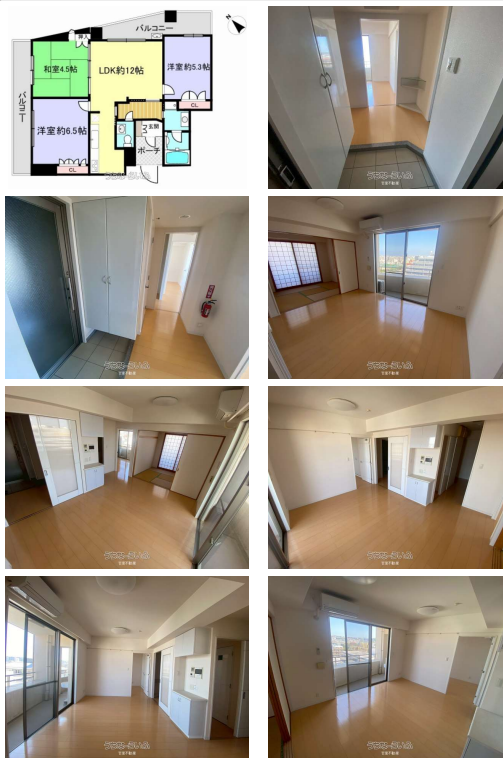

◎ペット可◎【トゥエルヴガーデン・ディア】角部屋の2面ベランダ♪新都心公園すぐ近くの好立地☆散歩に買い物に毎日が充実出来る環境です!!

【設備・こだわり条件】:給湯,IHコンロ,システムキッチン,オール電化,バス/トイレ別,浴槽,独立洗面所,温水洗浄便座,冷房,暖房,TVモニター付インターホン,オートロック,室内洗濯機置き場,エレベーター,シューズボックス,角部屋【設備備考】:エアコンは使用貸借となります