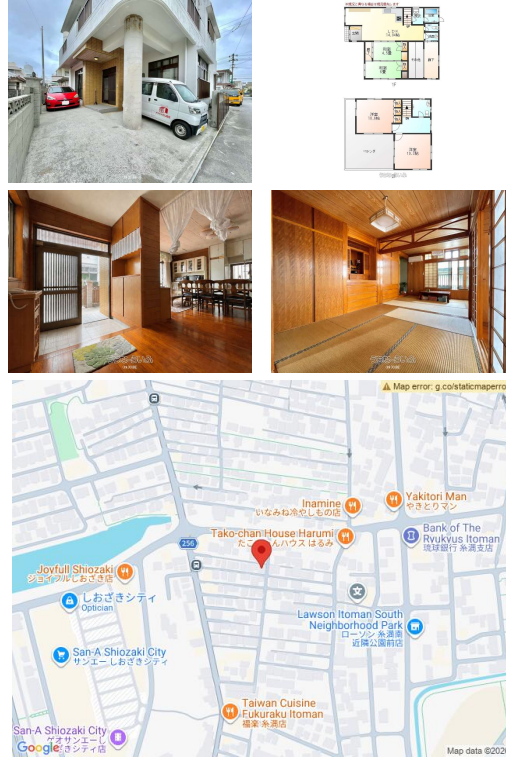

サンエーしおぎシティ近く☆4LDK貸戸建☆家具家電付です！生活施設が徒歩圏内・普段の生活がほぼ完結♪駐車場3台あり☆小型犬共生OK！内覧もできますのでぜひお問合せください【定期借家2年】

【設備・こだわり条件】:給湯,バス/トイレ別,浴槽

スマホで物件を見る

(株)CUBE

〒901-2227 沖縄県宜野湾市宇地泊 901-1

沖縄県知事免許(3)第3882号

<https://www.e-uchina.net/bukken/jukyo/r-5980-2260521-0340/detail.html>

うちなーらいつ物件番号:r-5980-2260521-0340 図面出力日:2026/07/08

物件種別	賃貸一戸建て		
所在地	糸満市糸満		
家賃 (共益費)	20万円 (ナシ)		
間取	4LDK	専有面積	137.87m ² 41.7坪
間取り詳細	洋1.6 洋10.3 和4.5 和6 LDK14		
敷金/礼金	1ヶ月/ナシ	保証金	ナシ
仲介手数料	1.1ヶ月		
その他費用	13.6万円	概算初期費用	75.6万円
料金備考	※建物維持管理費(月/¥1,000) ※火災保険加入必須(年/¥7,000) ※仲介手数料は、家賃+駐車料金(+消費税) ※鍵交換...		
物件名	U氏貸戸建		
所在階/階数	-	部屋番号	
築年月	1996年10月(築29年)	ペット	可
建物構造	RCB (鉄筋コンクリートブロック造)		
契約期間	定期借家契約 (2年)	更新料	-
入居	相談	取引	専任媒介
保証会社	加入要 加入要 ※保証人は、65歳以下の有職者:身内の方のみ...		
学区	-		
交通	-		
駐車場	3台無料 軽		
物件備考	※写真はイメージとしてご利用ください。 ※エアコン設備に...		