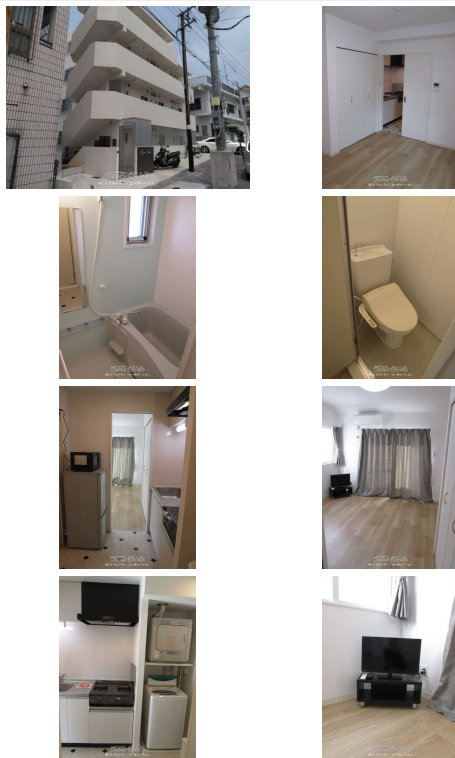

【Futaba壺屋101】家具・家電・オートロック付きの角部屋☆ネット無料☆宅配BOX☆安里駅徒歩10分！お気軽にお問い合わせください♪乾燥機もあるヨ！

うちなーらいふ

【設備・こだわり条件】:給湯,ガスコンロ,システムキッチン,バス/トイレ別,ユニットバス,浴槽,シャンプードレッサー,冷房,暖房,洗濯機,乾燥機,冷蔵庫,テレビ,家具/家電付き,インターフォン,TVモニタ付インターホン,オートロック,室内洗濯機置き場,オール洋間,プロパンガス,インターネット対応,インターネット無料,シューズボックス,角部屋,駐輪場,海沿い

スマホで物件を見る

(株)リアルシティ・コーポレーション

〒900-0005 沖縄県那覇市天久 2-28-9 Ryusビル 2F

沖縄県知事免許(4)第3726号

物件種別	賃貸アパート		
所在地	那覇市壺屋2丁目		
家賃 (共益費)	4.9万円 (6,000円)		
間取	1K	専有面積	24m ² 7.26坪
間取り詳細	洋7.8 K2		
敷金/礼金	1ヶ月/1ヶ月	保証金	ナシ
仲介手数料	-		
その他費用	-	概算初期費用	-
料金備考	※衛生費500円/月●保証会社加入必須●火災保険加入必須		
物件名	Futaba 壺屋		
所在階/階数	1階(4階建)	部屋番号	101号
築年月	2017年03月(築9年)	ペット	不可
建物構造	RC(鉄筋コンクリート造)		
契約期間	2年更新	更新料	-
入居	相談	取引	専属専任媒介
保証会社	-		
学校区	-		
交通	【モノレール】安里駅: 徒歩約10分 【バス停】与儀十字路: 徒歩約5分		
駐車場	ナシ		
物件備考	-		