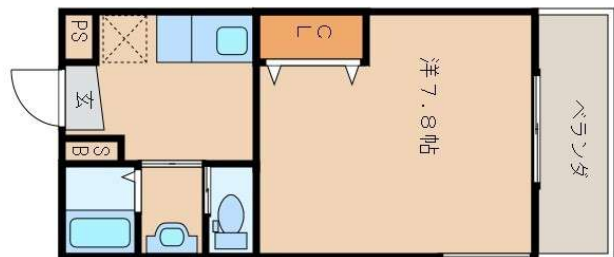

【Futaba壺屋101】家具・家電・オートロック付きの角部屋☆ネット無料☆宅配BOX☆安里駅徒歩10分！お気軽にお問い合わせください♪乾燥機もあるヨ！

うちなーらいふ