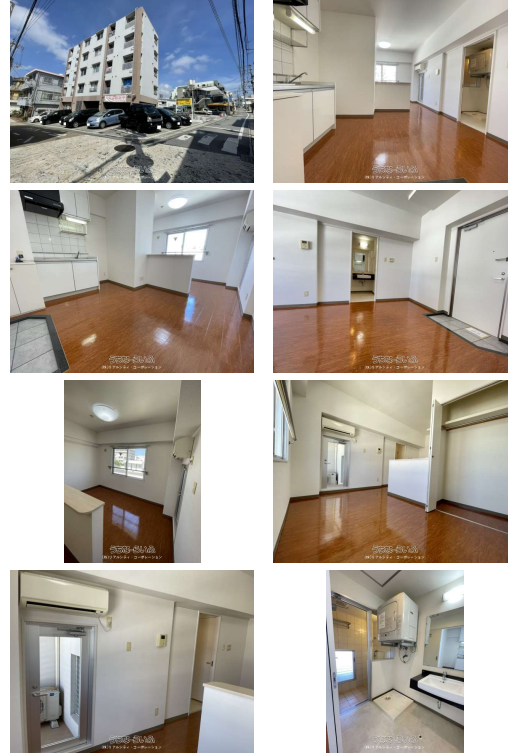

【ソリオ牧志】牧志駅徒歩10分圏内最上階☆防犯カメラ・室内セコム防犯ベル付きで女性の方でも安心です。  
お気軽にお問い合わせ下さい♪

【設備・こだわり条件】:給湯,IHコンロ,バス/トイレ別,独立洗面所,冷房,暖房,乾燥機,インターフォン,TVモニタ付インターホン,オートロック,室内洗濯機置き場,オール洋間,エレベーター,宅配ボックス,プロパンガス,B S,インターネット対応,インターネット無料,シューズボックス,日当たりよし,静かな場所【設備備考】:防犯カメラ・セコム防犯ベル

物件種別	賃貸アパート		
所在地	那覇市牧志3丁目		
家賃 (共益費)	4.9万円 (6,000円)		
間取	1K	専有面積	25m <sup>2</sup> 7.56坪
間取り詳細	洋5 K5.7		
敷金/礼金	1ヶ月/1ヶ月	保証金	ナシ
仲介手数料	1.1ヶ月		
その他費用	-	概算初期費用	-
料金備考	保証会社原則加入・火災保険要加入		
物件名	ソリオ牧志		
所在階/階数	5階(5階建)	部屋番号	503号
築年月	2009年05月(築17年)	ペット	不可
建物構造	RC(鉄筋コンクリート造)		
契約期間	2年更新	更新料	-
入居	相談	取引	専任媒介
保証会社	加入要 保証会社原則加入・火災保険要加入		
学校区	-		
交通	【モノレール】牧志駅:徒歩約4分		
駐車場	ナシ		
物件備考	-		