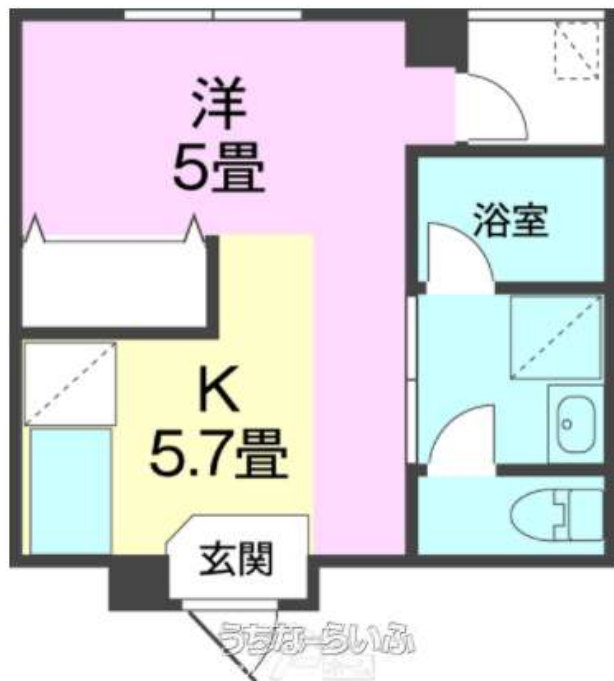

【ソリオ牧志】牧志駅徒歩10分圏内最上階☆防犯カメラ・室内セコム防犯ベル付きで女性の方でも安心です。

お気軽にお問い合わせ下さい♪

【設備・こだわり条件】：給湯, IHコンロ, バス/トイレ別, 独立洗面所, 冷房, 暖房, 乾燥機, インターフォン, TVモニター付インターホン, オートロック, 室内洗濯機置き場, オール洋間, エレベーター, 宅配ボックス, プロパンガス, B S, インターネット対応, インターネット無料, シューズボックス, 日当たり良好, 静かな場所【設備備考】：防犯カメラ・セコム防犯ベル

物件種別	賃貸アパート		
所在地	那覇市牧志3丁目		
家賃 (共益費)	4.9万円 (6,000円)		
間取	1K	専有面積	25m ² 7.56坪
間取り詳細	洋5 K5.7		
敷金/礼金	1ヶ月/1ヶ月	保証金	ナシ
仲介手数料	1.1ヶ月		
その他費用	-	概算初期費用	-
料金備考	保証会社原則加入・火災保険要加入		
物件名	ソリオ牧志		
所在階/階数	5階(5階建)	部屋番号	503号
築年月	2009年05月(築17年)	ペット	不可
建物構造	RC(鉄筋コンクリート造)		
契約期間	2年更新	更新料	-
入居	相談	取引	専任媒介
保証会社	加入要 保証会社原則加入・火災保険要加入		
学区	-		
交通	【モノレール】牧志駅: 徒歩約4分		
駐車場	ナシ		
物件備考	-		