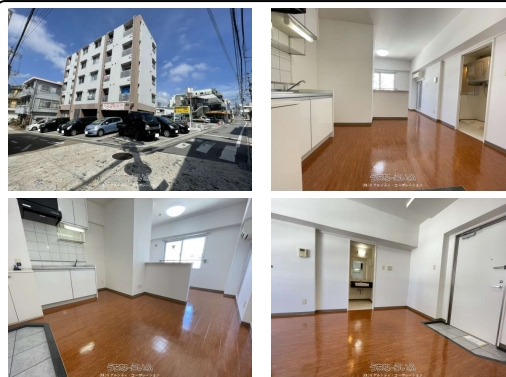

【ソリオ牧志】牧志駅徒歩10分圏内最上階☆防犯カメラ・室内セコム防犯ベル付きで女性の方でも安心です。

お気軽にお問い合わせ下さい♪

【設備・こだわり条件】：給湯, IHコンロ, バス/トイレ別, 独立洗面所, 冷房, 暖房, 乾燥機, インターフォン, TVモニター付インターホン, オートロック, 室内洗濯機置き場, オール洋間, エレベーター, 宅配ボックス, プロパンガス, B S, インターネット対応, インターネット無料, シューズボックス, 日当たり良好, 静かな場所【設備備考】：防犯カメラ・セコム防犯ベル

物件種別	賃貸アパート		
所在地	那覇市牧志3丁目		
家賃 (共益費)	4.9万円 (6,000円)		
間取	1K	専有面積	25m ² 7.56坪
間取り詳細	洋5 K5.7		
敷金/礼金	1ヶ月/1ヶ月	保証金	ナシ
仲介手数料	1.1ヶ月		
その他費用	-	概算初期費用	-
料金備考	保証会社原則加入・火災保険要加入		
物件名	ソリオ牧志		
所在階/階数	5階(5階建)	部屋番号	503号
築年月	2009年05月(築17年)	ペット	不可
建物構造	RC(鉄筋コンクリート造)		
契約期間	2年更新	更新料	-
入居	相談	取引	専任媒介
保証会社	加入要 保証会社原則加入・火災保険要加入		
学区	-		
交通	【モノレール】牧志駅: 徒歩約4分		
駐車場	ナシ		
物件備考	-		