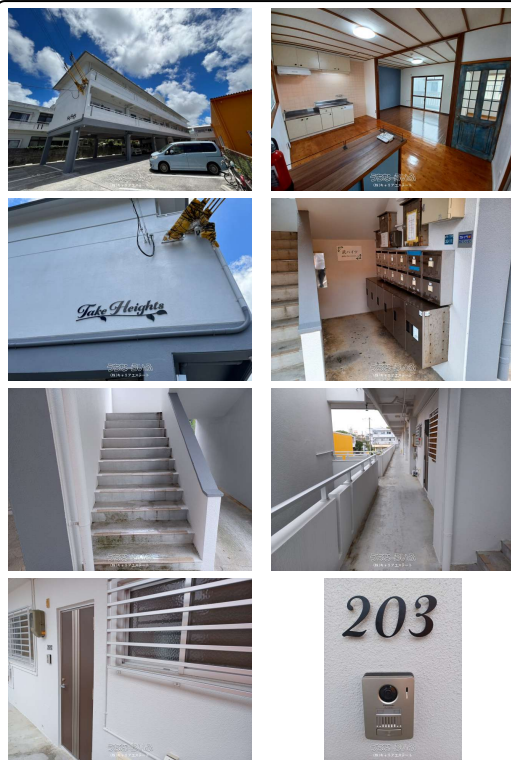

【5/1～内覧開始】パークレーズコート・当山小学校徒歩圏内！1LDK！周辺環境整っております！リフォーム済み・インターネット無料・エアコン♪駐車場2台（縦列区画：普通車+軽）

【設備・こだわり条件】：給湯,冷房,暖房,インターフォン,TVモニタ付インターホン,オール洋間,宅配ボックス,インターネット対応, Wi-Fi,インターネット無料,シューズボックス,角部屋,日当たり良し,静かな場所

スマホで物件を見る

(株)キャリアエステート

〒900-0006 沖縄県那覇市おもろまち 4-14-1

沖縄県知事免許(5)第3600号

<https://www.e-uchina.net/bukken/jukyo/r-5959-2240306-0787/detail.html>

うちなーらいふ物件番号:r-5959-2240306-0787 図面出力日：2026/05/08

物件種別	賃貸アパート		
所在地	浦添市当山2丁目		
家賃 (共益費)	5万円 (4,000円)		
間取	1LDK	専有面積	40.57m ² 12.27坪
間取り詳細	洋6 LDK12 ※リフォーム済み物件♪		
敷金/礼金	1ヶ月/ナシ	保証金	ナシ
仲介手数料	1ヶ月		
その他費用	-	概算初期費用	-
料金備考	■家賃保証加入：総家賃×80%+手数料 ■OCE24会費：880円/月々 ■環境維持費：1,100円/月々 ■鍵交換費用：13,200円 ■消臭...		
物件名	Take Heights		
所在階/階数	2階 (3階建)	部屋番号	203号
築年月	1984年(築42年)	ペット	不可
建物構造	RC (鉄筋コンクリート造)		
契約期間	定期借家契約 (2年)	更新料	1.65万円
入居	相談 (4/30退去)	取引	専任媒介
保証会社	加入要 連帯保証人必須		
学校区	当山小学校浦西中学校		
交通	【バス停】嘉数: 徒歩約3分		
駐車場	2台5,000円 縦列 ※普通+軽		
物件備考	沖縄のお部屋探し・不動産の売買・リフォーム・建築は「株式会...		