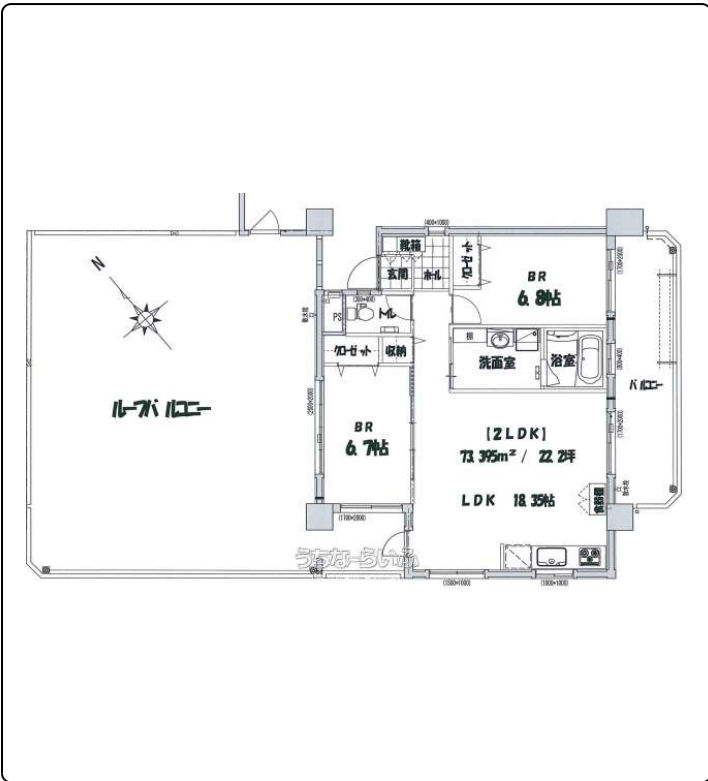

☆最上階から東海岸がオーシャンビュー☆49帖の超～広いルーフバルコニー付きは贅沢です♪★お洒落な外観・設備、機能が充実したハイクオリティデザイナーズマンション☆駐車場2台付き魅力です◆☆ペット可（室内飼育小型犬一匹のみ）☆1フロア1世帯の最上階のお部屋です☆女性の方も安心のオートロック完備◆コンビ...

【設備・こだわり条件】:給湯,ガスコンロ,システムキッチン,バス/トイレ別,浴槽,シャンプードレッサー,温水洗浄便座,冷房,暖房,乾燥機,冷蔵庫,TVモニター付インターホン,オートロック,室内洗濯機置き場,オール洋間,プロパンガス,BS,C,S,インターネット無料,シューズボックス,角部屋,南向き部屋,海が見える,日当たりよし,眺望よし,デザイナーズ

物件種別	賃貸マンション		
所在地	うるま市田場		
家賃 (共益費)	16万円 (ナシ)		
間取	2LDK	専有面積	77.36m <sup>2</sup> 23.4坪
間取り詳細	洋7.5 洋7.3 LDK19.9		
敷金/礼金	1ヶ月/ナシ	保証金	ナシ
仲介手数料	-		
その他費用	-	概算初期費用	-
料金備考	ご契約時には火災保険料(2年:16000円)、ペット飼育の場合はペット礼金が別途必要になります。*維持セキュリティ費が毎月1000円かかり...		
物件名	Wings Tabu		
所在階/階数	5階(5階建)	部屋番号	501号
築年月	2020年06月(築6年)	ペット	相談
建物構造	RC(鉄筋コンクリート造)		
契約期間	定期借家契約(2年)	更新料	-
入居	相談	取引	専任媒介
保証会社	加入要 *家賃などの40%~80%が掛かります。		
学区	田場小学校 具志川東中学校		
交通	【バス停】田場東:徒歩約4分		
駐車場	2台無料 縦列		
物件備考	☆新築☆最上階から東海岸がオーシャンビュー☆ペット可(室内飼育...)		