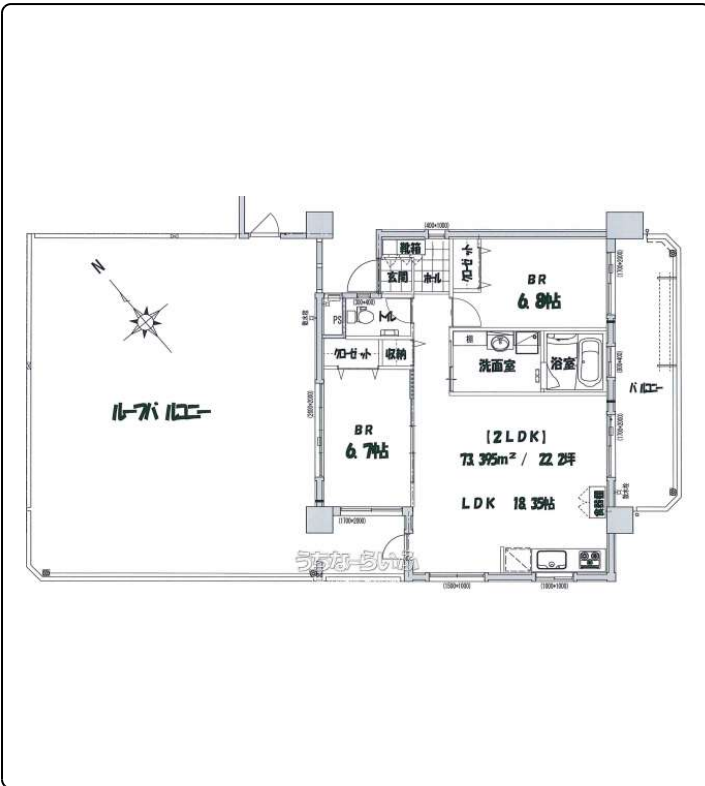

☆最上階から東海岸がオーシャンビュー☆49帖の超～広いルーフバルコニー付きは贅沢です♪★お洒落な外観・設備、機能が充実したハイクオリティデザイナーズマンション☆駐車場2台付き魅力です◆☆ペット可(室内飼育小型犬一匹のみ)☆1フロア1世帯の最上階のお部屋です☆女性の方も安心のオートロック完備◆コンビ...

【設備・こだわり条件】:給湯,ガスコンロ,システムキッチン,バス/トイレ別,浴槽,シャンプードレッサー,温水洗浄便座,冷房,暖房,乾燥機,冷蔵庫,TVモニターインターホン,オートロック,室内洗濯機置き場,オール洋間,プロパンガス,BS,C,S,インターネット無料,シューズボックス,角部屋,南向き部屋,海が見える,日当たりよし,眺望よし,デザイナーズ

物件種別	賃貸マンション		
所在地	うるま市田場		
家賃(共益費)	16万円(ナシ)		
間取	2LDK	専有面積	77.36m ² 23.4坪
間取り詳細	洋7.5 洋7.3 LDK19.9		
敷金/礼金	1ヶ月/ナシ	保証金	ナシ
仲介手数料	-		
その他費用	-	概算初期費用	-
料金備考	ご契約時には火災保険料(2年:16000円)、ペット飼育の場合はペット礼金が別途必要になります。*維持セキュリティ費が毎月1000円かかり...		
物件名	Wings Tabá		
所在階/階数	5階(5階建)	部屋番号	501号
築年月	2020年06月(築6年)	ペット	相談
建物構造	RC(鉄筋コンクリート造)		
契約期間	定期借家契約(2年)	更新料	-
入居	相談	取引	専任媒介
保証会社	加入要 *家賃などの40%~80%が掛かります。		
学区	田場小学校具志川東中学校		
交通	【バス停】田場東:徒歩約4分		
駐車場	2台無料 縦列		
物件備考	☆新築☆最上階から東海岸がオーシャンビュー☆ペット可(室内飼育...		