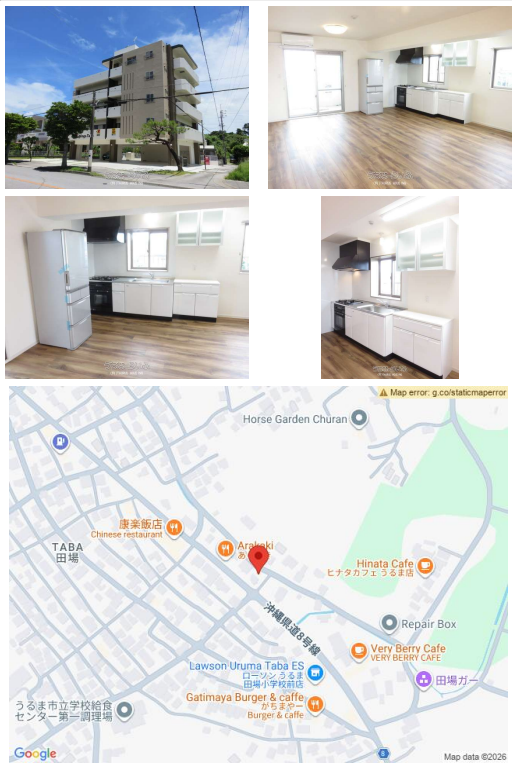

☆最上階から東海岸がオーシャンビュー☆49帖の超～広いルーフバルコニー付きは贅沢です♪★お洒落な外観・設備、機能が充実したハイクオリティデザイナーズマンション☆駐車場2台付き魅力です◆☆ペット可(室内飼育小型犬一匹のみ)☆1フロア1世帯の最上階のお部屋です☆女性の方も安心のオートロック完備◆コンビ...

【設備・こだわり条件】:給湯,ガスコンロ,システムキッチン,バス/トイレ別,浴槽,シャンプードレッサー,温水洗浄便座,冷房,暖房,乾燥機,冷蔵庫,TVモニターインターホン,オートロック,室内洗濯機置き場,オール洋間,プロパンガス,BS,C,S,インターネット無料,シューズボックス,角部屋,南向き部屋,海が見える,日当たりよし,眺望よし,デザイナーズ

物件種別	賃貸マンション		
所在地	うるま市田場		
家賃(共益費)	16万円(ナシ)		
間取	2LDK	専有面積	77.36m ² 23.4坪
間取り詳細	洋7.5 洋7.3 LDK19.9		
敷金/礼金	1ヶ月/ナシ	保証金	ナシ
仲介手数料	-		
その他費用	-	概算初期費用	-
料金備考	ご契約時には火災保険料(2年:16000円)、ペット飼育の場合はペット礼金が別途必要になります。*維持セキュリティ費が毎月1000円かかり...		
物件名	Wings Tabá		
所在階/階数	5階(5階建)	部屋番号	501号
築年月	2020年06月(築6年)	ペット	相談
建物構造	RC(鉄筋コンクリート造)		
契約期間	定期借家契約(2年)	更新料	-
入居	相談	取引	専任媒介
保証会社	加入要 *家賃などの40%~80%が掛かります。		
学区	田場小学校具志川東中学校		
交通	【バス停】田場東:徒歩約4分		
駐車場	2台無料 縦列		
物件備考	☆新築☆最上階から東海岸がオーシャンビュー☆ペット可(室内飼育...		