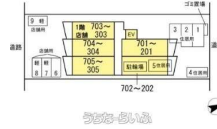

新築ペット可<<2026年6月完成予定>>ネット無料★那覇国際高校近く。りうぼう楽市へは徒歩12分ほど♪

うちなーらいふ

【設備・こだわり条件】：給湯,対面式キッチン,システムキッチン,バス/トイレ別,浴槽,シャンプードレッサー,温水洗浄便座,冷房,T
Vモニタ付インターホン,オートロック,室内洗濯機置き場,オール洋間,エレベーター,宅配ボックス,B S,インターネット対応,C S,イ
ンターネット無料,シューズボックス,角部屋【設備備考】：浴室乾燥機防犯カメラディンプルキー

スマホで物件を見る

オレンジホーム株式会社

〒902-0065 沖縄県那覇市壺屋 2-15-9 コーポラスYOU1F

沖縄県知事免許(4)第4092号

<https://www.e-uchina.net/bukken/jukyo/r-5928-2260615-0446/detail.html>

うちなーらいふ物件番号:r-5928-2260615-0446 図面出力日:2026/06/28

物件種別	賃貸マンション		
所在地	那覇市安謝2丁目		
家賃 (共益費)	10.9万円~11.2万円 (10,000円)		
間取	1LDK	専有面積	35.32m ² 10.68坪
間取り詳細	洋3.7 LDK10.1		
敷金/礼金	なし/1ヶ月	保証金	-
仲介手数料	1.1ヶ月		
その他費用	-	概算初期費用	-
料金備考	ルームクリーニング料金(60,500円)		
物件名	ロイジエント安謝新都心		
所在階/階数	-	部屋番号	3号
築年月	2026年06月(新築)	ペット	可
建物構造	RC(鉄筋コンクリート造)		
契約期間	2年更新	更新料	1ヶ月
入居	指定有(6月下旬~入居開始)	取引	仲介
保証会社	加入要 月額賃料等総額の3.4%+800円/月(その他商品あ...		
学区	-		
交通	【モノレール】おもろまち駅:徒歩約25分		
駐車場	1台8,800円		
物件備考	http://www.o-home.jp 当社HPも是非ご覧...		