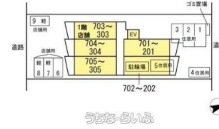

新築ペット可<<2026年6月完成予定>>ネット無料★那覇国際高校近く。りうぼう楽市へは徒歩12分ほど♪