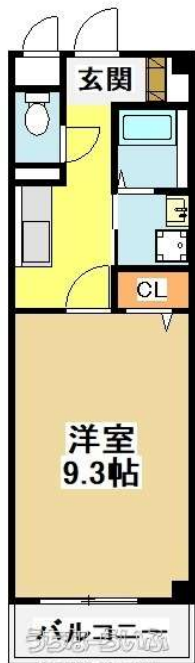

築浅★ネット無料！モノレール儀保駅・首里駅に徒歩圏内♪

【設備・こだわり条件】：給湯,ガスコンロ,システムキッチン,バス/トイレ別,浴槽,シャンプードレッサー,温水洗浄便座,冷房,TVモ
ニタ付インターホン,オートロック,室内洗濯機置き場,オール洋間,宅配ボックス,B S,インターネット対応,インターネット無料,シュー
ズボックス,角部屋,保証人不要

スマホで物件を見る

オレンジホーム株式会社

〒902-0065 沖縄県那覇市壺屋 2-15-9 コーポラスYOU1F

沖縄県知事免許(4)第4092号

物件種別	賃貸マンション		
所在地	那覇市首里赤平町2丁目		
家賃 (共益費)	6.8万円 (3,500円)		
間取	1K	専有面積	30.23m ² 9.14坪
間取り詳細	洋9.3 K3.2		
敷金/礼金	ナシ/9.8万円	保証金	-
仲介手数料	1.1ヶ月		
その他費用	-	概算初期費用	-
料金備考	清掃代(50,000円)鍵セット費(3,300円)収納手数料(月額/ 170円)24時間サポート(月額/330円)		
物件名	TORAZHILL		
所在階/階数	2階(4階建)	部屋番号	201号
築年月	2023年03月(築3年)	ペット	不可
建物構造	RC(鉄筋コンクリート造)		
契約期間	2年更新	更新料	2.2万円
入居	指定有(4月下旬空き予定)	取引	仲介
保証会社	加入要 家賃保証委託料(契約時/22,000円月額/賃料等の...)		
学区	-		
交通	【モノレール】儀保駅:徒歩約5分 【バス停】汀良:徒歩約3分		
駐車場	ナシ		
物件備考	http://www.o-home.jp 当社HPも是非ご覧...		